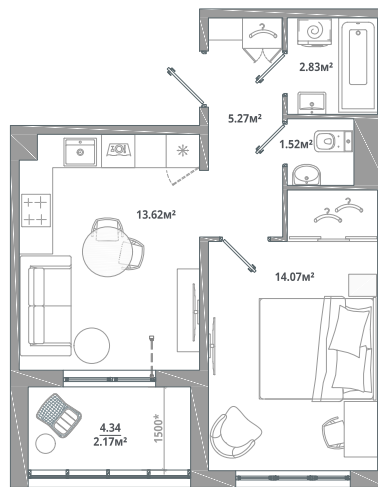

Номер: 161

1 комнатная 39.48 м²

Отсканируйте QR-код и
смотрите на сайте
lesart.ru

10 067 400 руб.

В ипотеку от 37 377 руб.

Чистовая отделка

Кухня-гостиная

Корпус	10.2	Этаж	8
Секция	3	Сдача	Сдан

08.07.2026 02:49 (Мск)

Не является публичной офертой, цена может быть скорректирована.
Информация взята с сайта «lesart.ru».

На этаже 8

1 комнатная 39.48 м²

08.07.2026 02:49 (Мск)

Не является публичной офертой, цена может быть скорректирована.
Информация взята с сайта «lesart.ru».

На генплане
10.2

1 комнатная 39.48 м²

08.07.2026 02:49 (Мск)

Не является публичной офертой, цена может быть скорректирована.
Информация взята с сайта «lesart.ru».