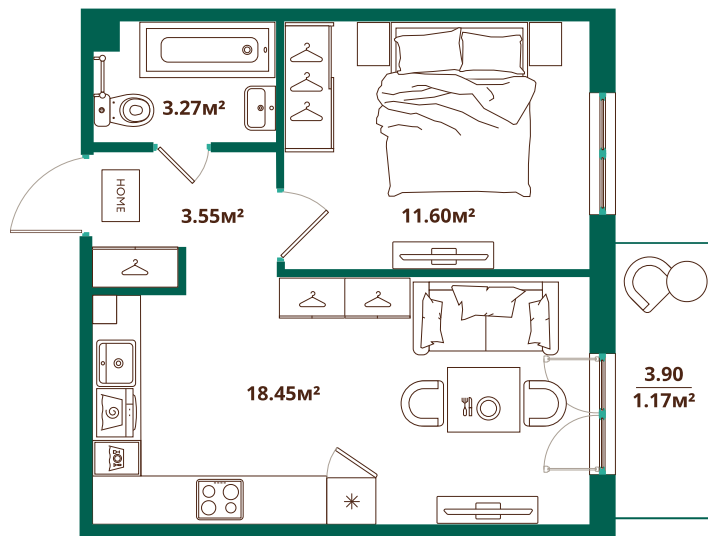

Номер: 635

1 комнатная 38.04 м²

Отсканируйте QR-код и
смотрите на сайте
lesart.ru

9 972 871 руб.

В ипотеку от 47 775 руб.

Чистовая отделка

Кухня-гостиная

Корпус	10.1	Этаж	8
Секция	10	Сдача	Сдан

23.05.2026 16:08 (Мск)

Не является публичной офертой, цена может быть скорректирована.
Информация взята с сайта «lesart.ru».

На этаже 8

1 комнатная 38.04 м²

23.05.2026 16:08 (Мск)

Не является публичной офертой, цена может быть скорректирована.
Информация взята с сайта «lesart.ru».

На генплане 10.1

1 комнатная 38.04 м²

23.05.2026 16:08 (Мск)

Не является публичной офертой, цена может быть скорректирована.
Информация взята с сайта «lesart.ru».