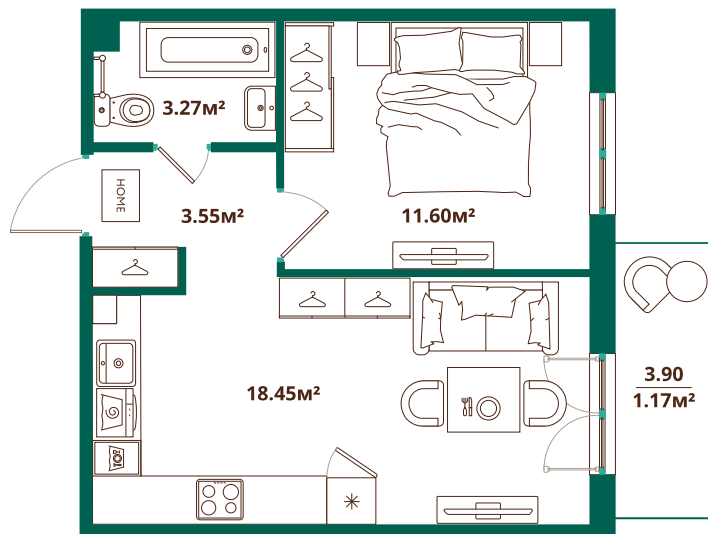

Номер: 635

1 комнатная 38.04 м²

Отсканируйте QR-код и
смотрите на сайте
lesart.ru

9 972 871 руб.

В ипотеку от 26 065 руб.

Чистовая отделка

Кухня-гостиная

Корпус	10.1	Этаж	8
Секция	10	Сдача	Сдан

08.04.2026 15:01 (Мск)

Не является публичной офертой, цена может быть скорректирована. Информация взята с сайта «lesart.ru»

На этаже 8

1 комнатная 38.04 м²

08.04.2026 15:01 (Мск)

Не является публичной офертой, цена может быть скорректирована. Информация взята с сайта «lesart.ru»

На генплане 10.1

1 комнатная 38.04 м²

08.04.2026 15:01 (Мск)

Не является публичной офертой, цена может быть скорректирована. Информация взята с сайта «lesart.ru»