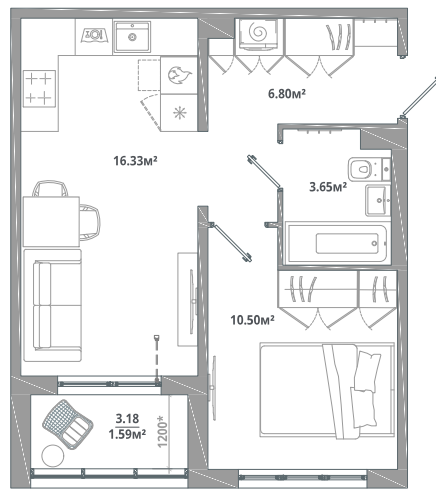

Номер: 443

1 комнатная 38.87 м²

Отсканируйте QR-код и
смотрите на сайте
lesart.ru

10 778 534 руб.

В ипотеку от 44 255 руб.

Чистовая отделка

Кухня-гостиная

Корпус	10.2	Этаж	11
Секция	7	Сдача	Сдан

08.07.2026 02:55 (Мск)

Не является публичной офертой, цена может быть скорректирована.
Информация взята с сайта «lesart.ru».

На этаже 11

1 комнатная 38.87 м²

08.07.2026 02:55 (Мск)

Не является публичной офертой, цена может быть скорректирована.
Информация взята с сайта «lesart.ru».

На генплане 10.2

1 комнатная 38.87 м²

08.07.2026 02:55 (Мск)

Не является публичной офертой, цена может быть скорректирована.
Информация взята с сайта «lesart.ru».