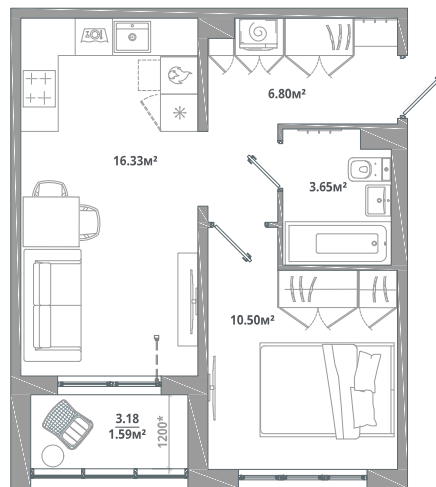

Номер: 443

1 комнатная 38.87 м²

Отсканируйте QR-код и
смотрите на сайте
lesart.ru

10 778 534 руб.

В ипотеку от 51 634 руб.

Чистовая отделка

Кухня-гостиная

Корпус	10.2	Этаж	11
Секция	7	Сдача	Сдан

23.05.2026 23:16 (Мск)

Не является публичной офертой, цена может быть скорректирована.
Информация взята с сайта «lesart.ru».

На этаже 11

1 комнатная 38.87 м²

23.05.2026 23:16 (Мск)

Не является публичной офертой, цена может быть скорректирована.
Информация взята с сайта «lesart.ru».

На генплане
10.2

1 комнатная 38.87 м²

23.05.2026 23:16 (Мск)

Не является публичной офертой, цена может быть скорректирована.
Информация взята с сайта «lesart.ru».