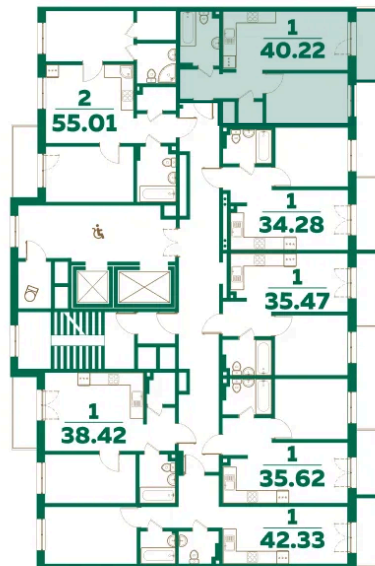

Номер: 873

1 комнатная 40.22 м²

Отсканируйте QR-код и
смотрите на сайте
lesart.ru

9 785 888 руб.

В ипотеку от 25 561 руб.

White Box

Кухня-гостиная

Корпус	10.1	Этаж	7
Секция	13	Сдача	Сдан

08.04.2026 15:00 (Мск)

Не является публичной офертой, цена может быть скорректирована. Информация взята с сайта «lesart.ru»

На этаже 7

1 комнатная 40.22 м²

08.04.2026 15:00 (Мск)

Не является публичной офертой, цена может быть скорректирована. Информация взята с сайта «lesart.ru»

На генплане 10.1

1 комнатная 40.22 м²

08.04.2026 15:00 (Мск)

Не является публичной офертой, цена может быть скорректирована. Информация взята с сайта «lesart.ru»