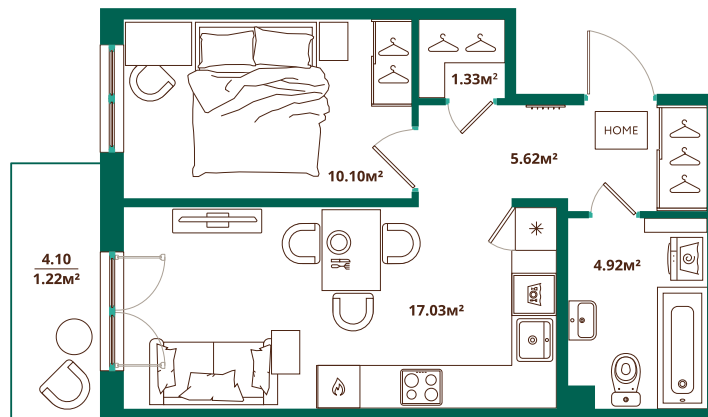

Номер: 873

1 комнатная 40.22 м²

Отсканируйте QR-код и
смотрите на сайте
lesart.ru

9 785 888 руб.

В ипотеку от 46 879 руб.

White Box

Кухня-гостиная

Корпус	10.1	Этаж	7
Секция	13	Сдача	Сдан

23.05.2026 16:07 (Мск)

Не является публичной офертой, цена может быть скорректирована.
Информация взята с сайта «lesart.ru».

На этаже 7

1 комнатная 40.22 м²

23.05.2026 16:07 (Мск)

Не является публичной офертой, цена может быть скорректирована.
Информация взята с сайта «lesart.ru».

На генплане 10.1

1 комнатная 40.22 м²

23.05.2026 16:07 (Мск)

Не является публичной офертой, цена может быть скорректирована.
Информация взята с сайта «lesart.ru».