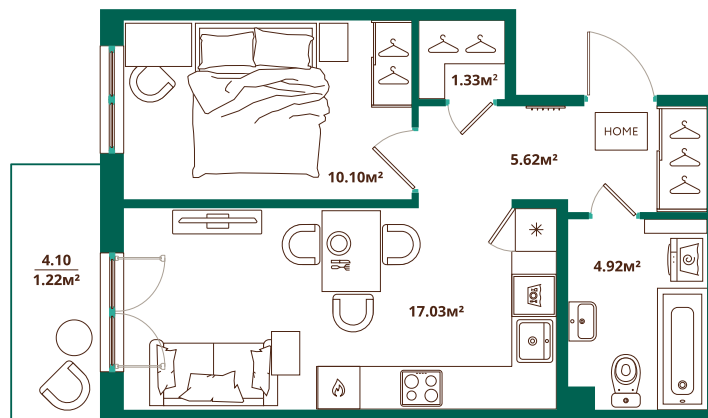

Номер: 873

1 комнатная 40.22 м²

Отсканируйте QR-код и
смотрите на сайте
lesart.ru

9 785 888 руб.

В ипотеку от 25 561 руб.

White Box

Кухня-гостиная

Корпус	10.1	Этаж	7
Секция	13	Сдача	Сдан

08.04.2026 15:00 (Мск)

Не является публичной офертой, цена может быть скорректирована. Информация взята с сайта «lesart.ru»

На этаже 7

1 комнатная 40.22 м²

08.04.2026 15:00 (Мск)

Не является публичной офертой, цена может быть скорректирована. Информация взята с сайта «lesart.ru»

На генплане 10.1

1 комнатная 40.22 м²

08.04.2026 15:00 (Мск)

Не является публичной офертой, цена может быть скорректирована. Информация взята с сайта «lesart.ru»