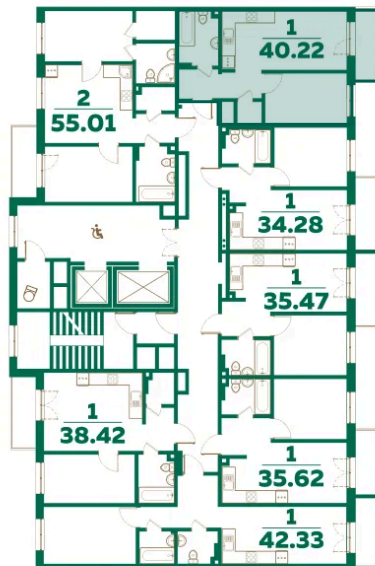

Номер: 873

1 комнатная 40.22 м²

Отсканируйте QR-код и
смотрите на сайте
lesart.ru

9 785 888 руб.

В ипотеку от 46 879 руб.

White Box

Кухня-гостиная

Корпус	10.1	Этаж	7
Секция	13	Сдача	Сдан

23.05.2026 16:07 (Мск)

Не является публичной офертой, цена может быть скорректирована.
Информация взята с сайта «lesart.ru».

На этаже 7

1 комнатная 40.22 м²

23.05.2026 16:07 (Мск)

Не является публичной офертой, цена может быть скорректирована.
Информация взята с сайта «lesart.ru».

На генплане 10.1

1 комнатная 40.22 м²

23.05.2026 16:07 (Мск)

Не является публичной офертой, цена может быть скорректирована.
Информация взята с сайта «lesart.ru».