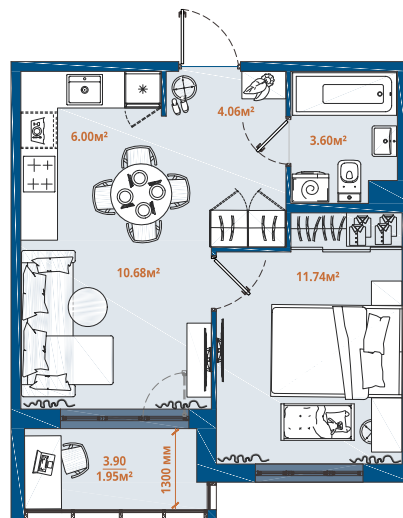

Номер: 467

1 комнатная 38.03 м²

Отсканируйте QR-код и
смотрите на сайте
lesart.ru

8 600 142 руб.

В ипотеку от 41 199 руб.

Чистовая отделка

Кухня-гостиная

Корпус	10.5	Этаж	9
Секция	6	Сдача	1 кв. 2026

26.05.2026 14:59 (Мск)

Не является публичной офертой, цена может быть скорректирована.
Информация взята с сайта «lesart.ru».

На этаже 9

1 комнатная 38.03 м²

26.05.2026 14:59 (Мск)

Не является публичной офертой, цена может быть скорректирована.
Информация взята с сайта «lesart.ru».

На генплане
10.5

1 комнатная 38.03 м²

26.05.2026 14:59 (Мск)

Не является публичной офертой, цена может быть скорректирована.
Информация взята с сайта «lesart.ru».