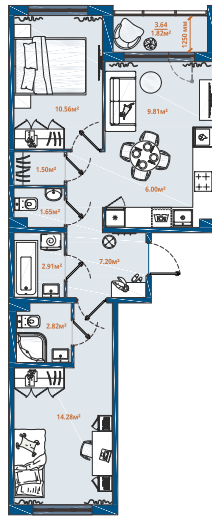

Номер: 103

2 комнатная 58.55 м²

Отсканируйте QR-код и
смотрите на сайте
lesart.ru

14 060 256 руб.

В ипотеку от 67 355 руб.

Чистовая отделка

Кухня-гостиная

Корпус	10.5	Этаж	5
Секция	2	Сдача	1 кв. 2026

01.05.2026 07:15 (Мск)

Не является публичной офертой, цена может быть скорректирована. Информация взята с сайта «lesart.ru»

На этаже 5

2 комнатная 58.55 м²

двор

01.05.2026 07:15 (Мск)

Не является публичной офертой, цена может быть скорректирована. Информация взята с сайта «lesart.ru»

На генплане
10.5

2 комнатная 58.55 м²

01.05.2026 07:15 (Мск)

Не является публичной офертой, цена может быть скорректирована. Информация взята с сайта «lesart.ru»