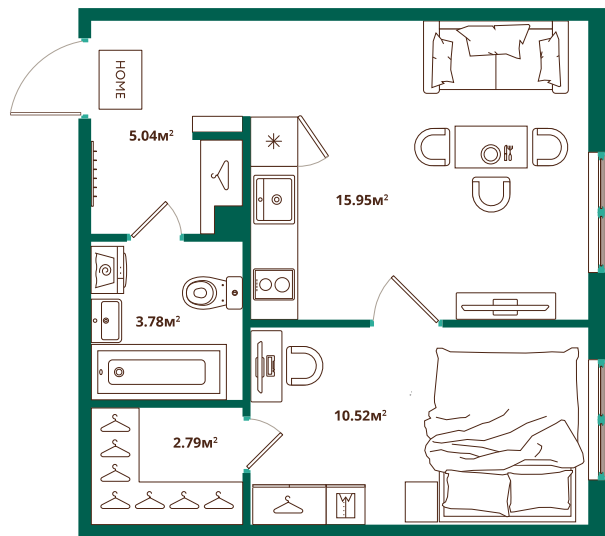

Номер: 830

1 комнатная 38.08 м²

Отсканируйте QR-код и
смотрите на сайте
lesart.ru

7 665 047 руб.

В ипотеку от 19 987 руб.

White Box

Кухня-гостиная

Корпус	10.1	Этаж	1
Секция	13	Сдача	Сдан

08.04.2026 14:40 (Мск)

Не является публичной офертой, цена может быть скорректирована. Информация взята с сайта «lesart.ru»

На этаже 1

1 комнатная 38.08 м²

08.04.2026 14:40 (Мск)

Не является публичной офертой, цена может быть
исправлена. Информация взята с сайта «lesart.ru»

На генплане
10.1

1 комнатная 38.08 м²

08.04.2026 14:40 (Мск)

Не является публичной офертой, цена может быть скорректирована. Информация взята с сайта «lesart.ru»