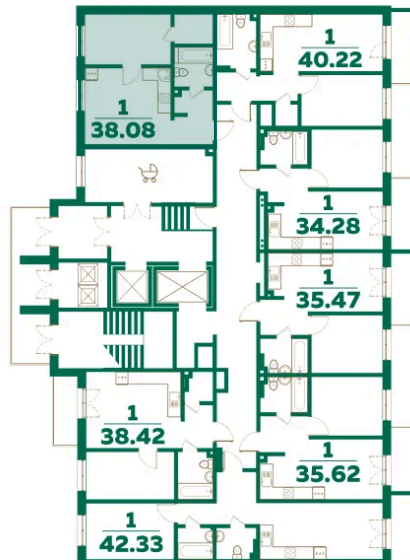

# 1 комнатная 38.08 м<sup>2</sup>

Отсканируйте QR-код и  
смотрите на сайте  
lesart.ru

## 7 665 047 руб.

В ипотеку от 36 719 руб.

White Box

Кухня-гостиная

Корпус	10.1	Этаж	1
Секция	13	Сдача	Сдан

23.05.2026 16:07 (Мск)

Не является публичной офертой, цена может быть скорректирована.  
Информация взята с сайта «lesart.ru».

На этаже 1

1 комнатная 38.08 м<sup>2</sup>

23.05.2026 16:07 (Мск)

Не является публичной офертой, цена может быть скорректирована.  
Информация взята с сайта «lesart.ru».

# На генплане 10.1

1 комнатная 38.08 м<sup>2</sup>

23.05.2026 16:07 (Мск)

Не является публичной офертой, цена может быть скорректирована.  
Информация взята с сайта «lesart.ru».