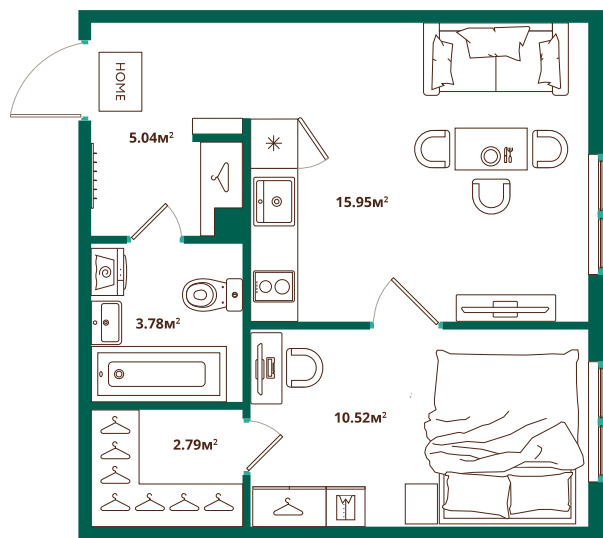

Номер: 830

# 1 комнатная 38.08 м<sup>2</sup>

Отсканируйте QR-код и  
смотрите на сайте  
lesart.ru

## 7 665 047 руб.

В ипотеку от 36 719 руб.

White Box

Кухня-гостиная

Корпус	10.1	Этаж	1
Секция	13	Сдача	Сдан

23.05.2026 16:07 (Мск)

Не является публичной офертой, цена может быть скорректирована.  
Информация взята с сайта «lesart.ru».

На этаже 1

1 комнатная 38.08 м<sup>2</sup>

23.05.2026 16:07 (Мск)

Не является публичной офертой, цена может быть скорректирована.  
Информация взята с сайта «lesart.ru».