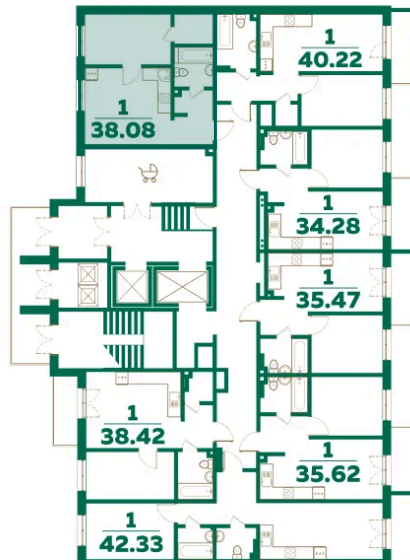

Номер: 830

1 комнатная 38.08 м²

Отсканируйте QR-код и
смотрите на сайте
lesart.ru

7 665 047 руб.

В ипотеку от 19 987 руб.

White Box

Кухня-гостиная

Корпус	10.1	Этаж	1
Секция	13	Сдача	Сдан

08.04.2026 14:40 (Мск)

Не является публичной офертой, цена может быть скорректирована. Информация взята с сайта «lesart.ru»

На этаже 1

1 комнатная 38.08 м²

08.04.2026 14:40 (Мск)

Не является публичной офертой, цена может быть
исправлена. Информация взята с сайта «lesart.ru»

На генплане
10.1

1 комнатная 38.08 м²

08.04.2026 14:40 (Мск)

Не является публичной офертой, цена может быть скорректирована. Информация взята с сайта «lesart.ru»