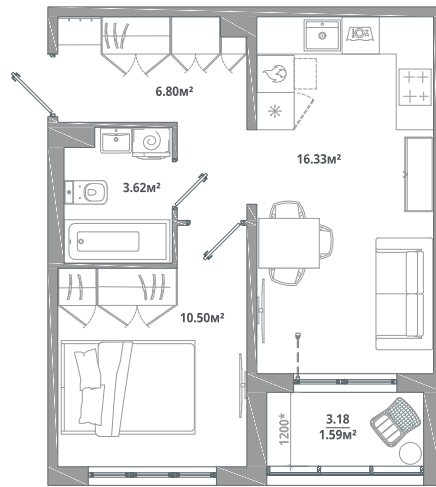

Номер: 518

1 комнатная 38.84 м²

Отсканируйте QR-код и
смотрите на сайте
lesart.ru

11 108 240 руб.

В ипотеку от 41 241 руб.

Чистовая отделка

Кухня-гостиная

Корпус	10.2	Этаж	12
Секция	8	Сдача	Сдан

07.07.2026 19:02 (Мск)

Не является публичной офертой, цена может быть скорректирована.
Информация взята с сайта «lesart.ru».

На этаже 12

1 комнатная 38.84 м²

07.07.2026 19:02 (Мск)

Не является публичной офертой, цена может быть скорректирована.
Информация взята с сайта «lesart.ru».

На генплане 10.2

1 комнатная 38.84 м²

07.07.2026 19:02 (Мск)

Не является публичной офертой, цена может быть скорректирована.
Информация взята с сайта «lesart.ru».