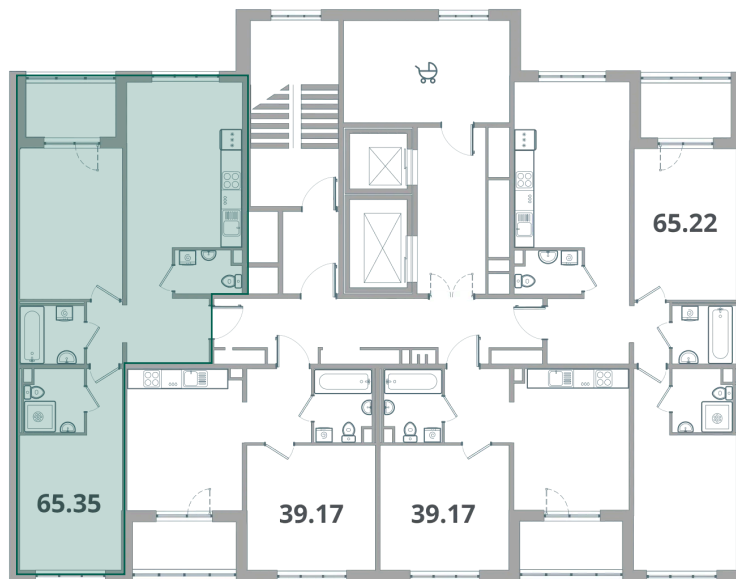

Номер: 096

2 комнатная 65.35 м²

Отсканируйте QR-код и
смотрите на сайте
lesart.ru

15 688 836 руб.

В ипотеку от 56 344 руб.

Черновая отделка

Кухня-гостиная

Корпус	10.3	Этаж	9
Секция	2	Сдача	4 кв. 2025

08.04.2026 14:46 (Мск)

Не является публичной офертой, цена может быть скорректирована. Информация взята с сайта «lesart.ru»

На этаже 9

2 комнатная 65.35 м²

лес

08.04.2026 14:46 (Мск)

Не является публичной офертой, цена может быть скорректирована. Информация взята с сайта «lesart.ru»

На генплане 10.3

2 комнатная 65.35 м²

08.04.2026 14:46 (Мск)

Не является публичной офертой, цена может быть скорректирована. Информация взята с сайта «lesart.ru»