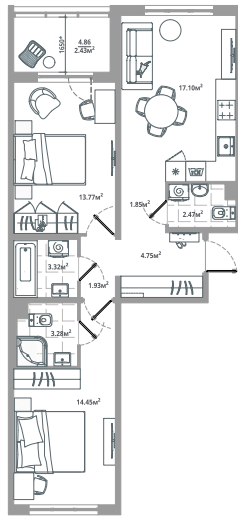

Номер: 096

2 комнатная 65.35 м²

Отсканируйте QR-код и
смотрите на сайте
lesart.ru

15 688 836 руб.

В ипотеку от 56 344 руб.

Черновая отделка

Кухня-гостиная

Корпус	10.3	Этаж	9
Секция	2	Сдача	4 кв. 2025

08.04.2026 14:46 (Мск)

Не является публичной офертой, цена может быть скорректирована. Информация взята с сайта «lesart.ru»

На этаже 9

2 комнатная 65.35 м²

лес

08.04.2026 14:46 (Мск)

Не является публичной офертой, цена может быть скорректирована. Информация взята с сайта «lesart.ru»

На генплане 10.3

2 комнатная 65.35 м²

08.04.2026 14:46 (Мск)

Не является публичной офертой, цена может быть скорректирована. Информация взята с сайта «lesart.ru»