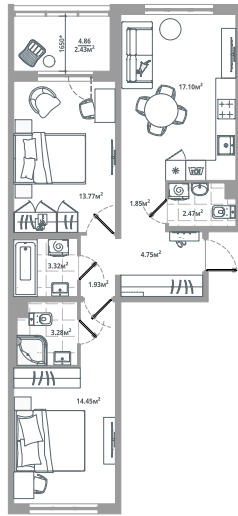

Номер: 096

2 комнатная 65.35 м²

Отсканируйте QR-код и
смотрите на сайте
lesart.ru

15 688 836 руб.

В ипотеку от 75 156 руб.

Черновая отделка

Кухня-гостиная

Корпус	10.3	Этаж	9
Секция	2	Сдача	4 кв. 2025

23.05.2026 16:07 (Мск)

Не является публичной офертой, цена может быть скорректирована.
Информация взята с сайта «lesart.ru».

На этаже 9

2 комнатная 65.35 м²

лес

23.05.2026 16:07 (Мск)

Не является публичной офертой, цена может быть скорректирована.
Информация взята с сайта «lesart.ru».

На генплане 10.3

2 комнатная 65.35 м²

23.05.2026 16:07 (Мск)

Не является публичной офертой, цена может быть скорректирована.
Информация взята с сайта «lesart.ru».