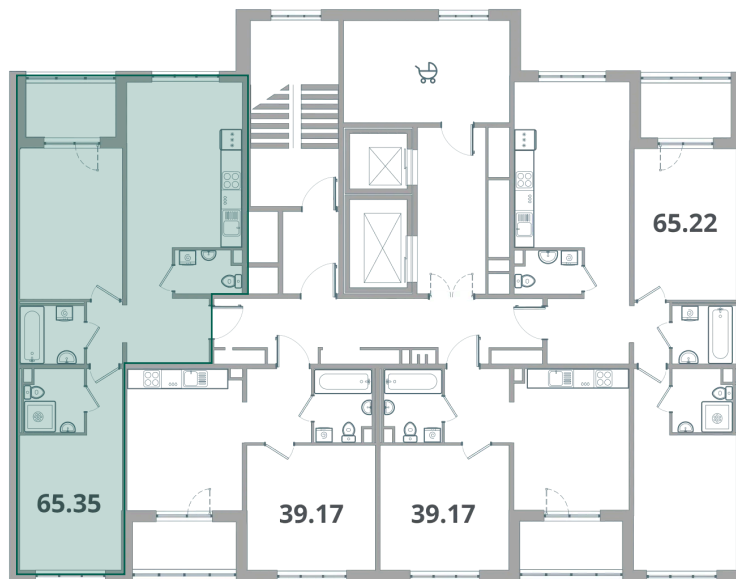

Номер: 096

2 комнатная 65.35 м²

Отсканируйте QR-код и
смотрите на сайте
lesart.ru

15 688 836 руб.

В ипотеку от 75 156 руб.

Черновая отделка

Кухня-гостиная

Корпус	10.3	Этаж	9
Секция	2	Сдача	4 кв. 2025

23.05.2026 16:07 (Мск)

Не является публичной офертой, цена может быть скорректирована.
Информация взята с сайта «lesart.ru».

На этаже 9

2 комнатная 65.35 м²

лес

23.05.2026 16:07 (Мск)

Не является публичной офертой, цена может быть скорректирована.
Информация взята с сайта «lesart.ru».

На генплане 10.3

2 комнатная 65.35 м²

23.05.2026 16:07 (Мск)

Не является публичной офертой, цена может быть скорректирована.
Информация взята с сайта «lesart.ru».