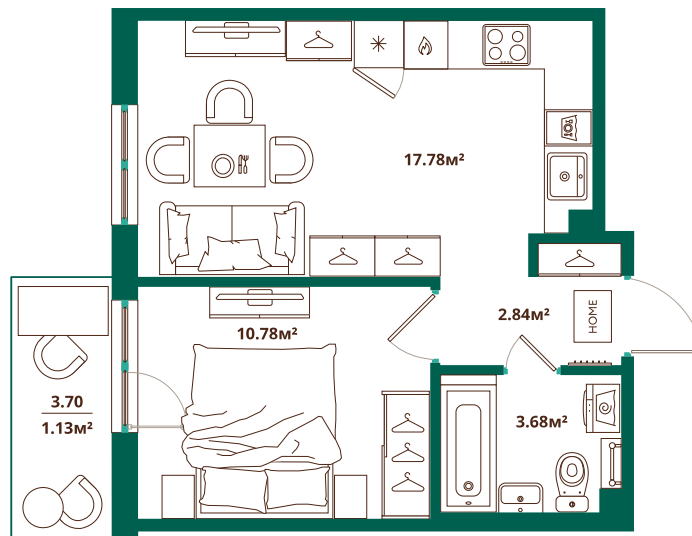

Номер: 568

1 комнатная 36.21 м²

Отсканируйте QR-код и
смотрите на сайте
lesart.ru

9 414 600 руб.

Чистовая отделка

Кухня-гостиная

Корпус	10.1	Этаж	7
Секция	9	Сдача	Сдан

12.05.2026 19:14 (Мск)

Не является публичной офертой, цена может быть скорректирована. Информация взята с сайта «lesart.ru»

На этаже 7

1 комнатная 36.21 м²

12.05.2026 19:14 (Мск)

Не является публичной офертой, цена может быть скорректирована. Информация взята с сайта «lesart.ru»

На генплане 10.1

1 комнатная 36.21 м²

12.05.2026 19:14 (Мск)

Не является публичной офертой, цена может быть скорректирована. Информация взята с сайта «lesart.ru»