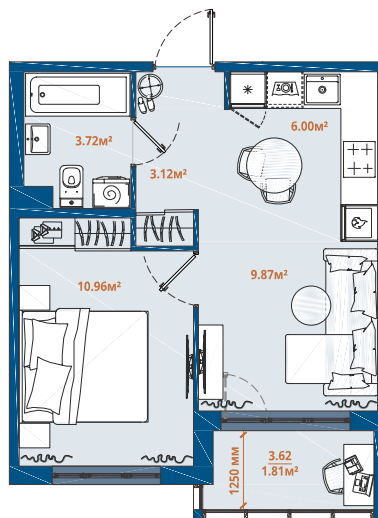

Номер: 482

1 комнатная 35.48 м²

Отсканируйте QR-код и
смотрите на сайте
lesart.ru

8 132 300 руб.

В ипотеку от 38 958 руб.

Чистовая отделка

Кухня-гостиная

Корпус	10.5	Этаж	10
Секция	6	Сдача	1 кв. 2026

01.05.2026 05:04 (Мск)

Не является публичной офертой, цена может быть скорректирована. Информация взята с сайта «lesart.ru»

На этаже 10

1 комнатная 35.48 м²

01.05.2026 05:04 (Мск)

Не является публичной офертой, цена может быть скорректирована. Информация взята с сайта «lesart.ru»

На генплане
10.5

1 комнатная 35.48 м²

01.05.2026 05:04 (Мск)

Не является публичной офертой, цена может быть скорректирована. Информация взята с сайта «lesart.ru»