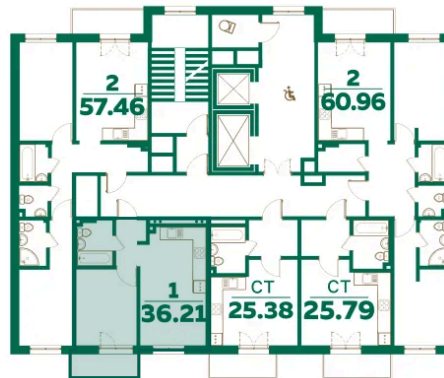

На этаже 8

1 комнатная 36.21 м²

01.05.2026 08:08 (Мск)

Не является публичной офертой, цена может быть скорректирована. Информация взята с сайта «lesart.ru»