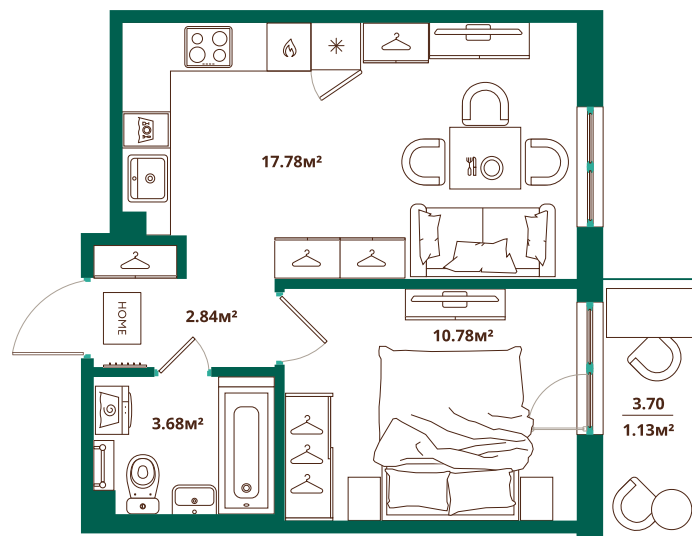

Номер: 520

1 комнатная 36.21 м²

Отсканируйте QR-код и
смотрите на сайте
lesart.ru

9 493 103 руб.

В ипотеку от 38 977 руб.

Чистовая отделка

Кухня-гостиная

Корпус	10.1	Этаж	8
Секция	8	Сдача	Сдан

15.06.2026 12:37 (Мск)

Не является публичной офертой, цена может быть скорректирована.
Информация взята с сайта «lesart.ru».

На этаже 8

1 комнатная 36.21 м²

15.06.2026 12:37 (Мск)

Не является публичной офертой, цена может быть скорректирована.
Информация взята с сайта «lesart.ru».

На генплане 10.1

1 комнатная 36.21 м²

15.06.2026 12:37 (Мск)

Не является публичной офертой, цена может быть скорректирована.
Информация взята с сайта «lesart.ru».