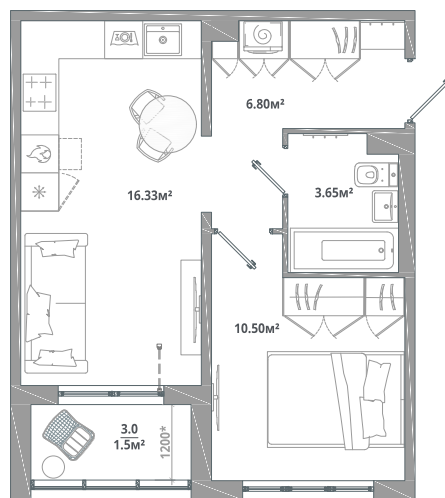

Номер: 461

1 комнатная 38.78 м²

Отсканируйте QR-код и
смотрите на сайте
lesart.ru

10 430 463 руб.

В ипотеку от 42 826 руб.

Чистовая отделка

Кухня-гостиная

Корпус	10.2	Этаж	2
Секция	8	Сдача	Сдан

08.07.2026 02:51 (Мск)

Не является публичной офертой, цена может быть скорректирована.
Информация взята с сайта «lesart.ru».

На этаже 2

1 комнатная 38.78 м²

08.07.2026 02:51 (Мск)

Не является публичной офертой, цена может быть скорректирована.
Информация взята с сайта «lesart.ru».

На генплане
10.2

1 комнатная 38.78 м²

08.07.2026 02:51 (Мск)

Не является публичной офертой, цена может быть скорректирована.
Информация взята с сайта «lesart.ru».