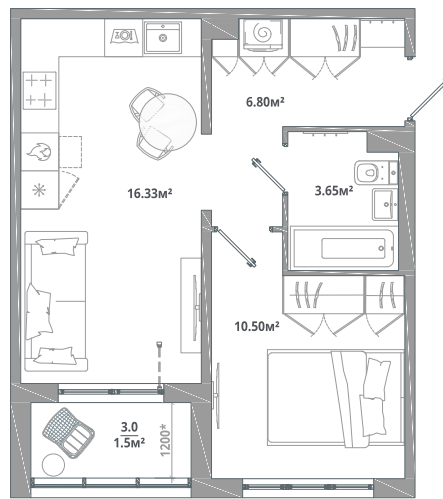

Номер: 461

1 комнатная 38.78 м²

Отсканируйте QR-код и
смотрите на сайте
lesart.ru

10 430 463 руб.

В ипотеку от 49 967 руб.

Чистовая отделка

Кухня-гостиная

Корпус	10.2	Этаж	2
Секция	8	Сдача	Сдан

23.05.2026 23:16 (Мск)

Не является публичной офертой, цена может быть скорректирована.
Информация взята с сайта «lesart.ru».

На этаже 2

1 комнатная 38.78 м²

23.05.2026 23:16 (Мск)

Не является публичной офертой, цена может быть скорректирована.
Информация взята с сайта «lesart.ru».

На генплане
10.2

1 комнатная 38.78 м²

23.05.2026 23:16 (Мск)

Не является публичной офертой, цена может быть скорректирована.
Информация взята с сайта «lesart.ru».