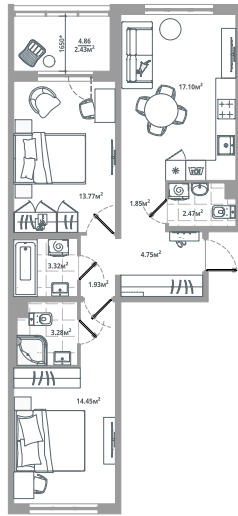

Номер: 092

2 комнатная 65.35 м²

Отсканируйте QR-код и
смотрите на сайте
lesart.ru

15 688 836 руб.

В ипотеку от 79 480 руб.

Черновая отделка

Кухня-гостиная

Корпус	10.3	Этаж	8
Секция	2	Сдача	4 кв. 2025

06.07.2026 04:18 (Мск)

Не является публичной офертой, цена может быть скорректирована.
Информация взята с сайта «lesart.ru».

На этаже 8

2 комнатная 65.35 м²

лес

06.07.2026 04:18 (Мск)

Не является публичной офертой, цена может быть скорректирована.
Информация взята с сайта «lesart.ru».

На генплане 10.3

2 комнатная 65.35 м²

06.07.2026 04:18 (Мск)

Не является публичной офертой, цена может быть скорректирована.
Информация взята с сайта «lesart.ru».