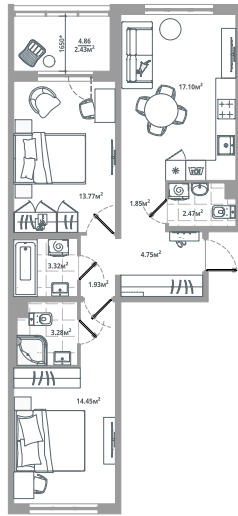

Номер: 092

2 комнатная 65.35 м²

Отсканируйте QR-код и
смотрите на сайте
lesart.ru

15 688 836 руб.

В ипотеку от 79 480 руб.

Черновая отделка

Кухня-гостиная

Корпус	10.3	Этаж	8
Секция	2	Сдача	4 кв. 2025

05.07.2026 03:31 (Мск)

Не является публичной офертой, цена может быть скорректирована.
Информация взята с сайта «lesart.ru».

На этаже 8

2 комнатная 65.35 м²

лес

05.07.2026 03:31 (Мск)

Не является публичной офертой, цена может быть скорректирована.
Информация взята с сайта «lesart.ru».

На генплане 10.3

2 комнатная 65.35 м²

05.07.2026 03:31 (Мск)

Не является публичной офертой, цена может быть скорректирована.
Информация взята с сайта «lesart.ru».