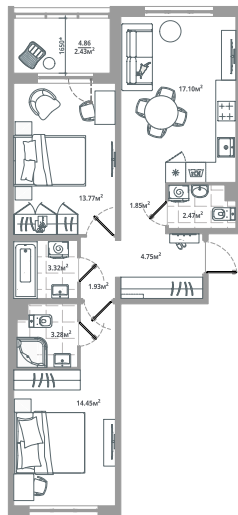

Номер: 092

2 комнатная 65.35 м²

Отсканируйте QR-код и
смотрите на сайте
lesart.ru

15 688 836 руб.

В ипотеку от 75 156 руб.

Черновая отделка

Кухня-гостиная

| | | | |
|--------|------|-------|------------|
| Корпус | 10.3 | Этаж | 8 |
| Секция | 2 | Сдача | 4 кв. 2025 |

21.05.2026 00:31 (Мск)

Не является публичной офертой, цена может быть скорректирована.
Информация взята с сайта «lesart.ru».

На этаже 8

2 комнатная 65.35 м²

лес

21.05.2026 00:31 (Мск)

Не является публичной офертой, цена может быть скорректирована.
Информация взята с сайта «lesart.ru».

На генплане 10.3

2 комнатная 65.35 м²

21.05.2026 00:31 (Мск)

Не является публичной офертой, цена может быть скорректирована.
Информация взята с сайта «lesart.ru».