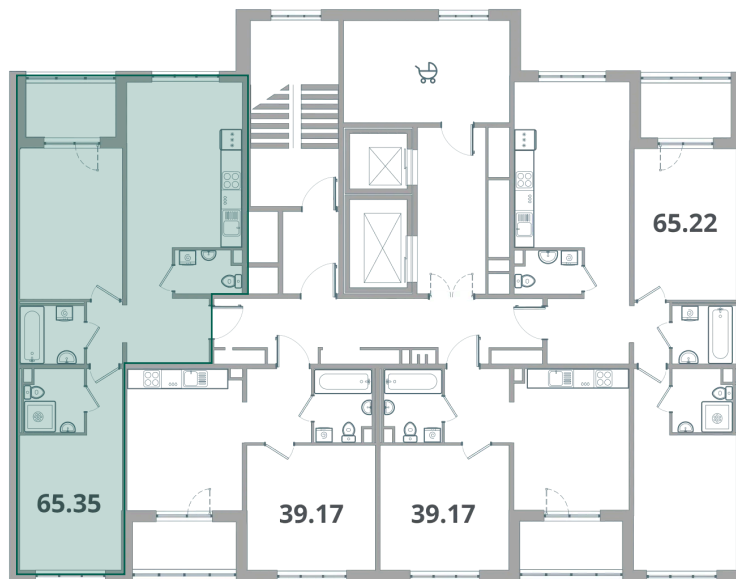

Номер: 092

2 комнатная 65.35 м²

Отсканируйте QR-код и
смотрите на сайте
lesart.ru

15 688 836 руб.

В ипотеку от 79 480 руб.

Черновая отделка

Кухня-гостиная

Корпус	10.3	Этаж	8
Секция	2	Сдача	4 кв. 2025

06.07.2026 04:18 (Мск)

Не является публичной офертой, цена может быть скорректирована.
Информация взята с сайта «lesart.ru».

На этаже 8

2 комнатная 65.35 м²

лес

06.07.2026 04:18 (Мск)

Не является публичной офертой, цена может быть скорректирована.
Информация взята с сайта «lesart.ru».

На генплане 10.3

2 комнатная 65.35 м²

06.07.2026 04:18 (Мск)

Не является публичной офертой, цена может быть скорректирована.
Информация взята с сайта «lesart.ru».