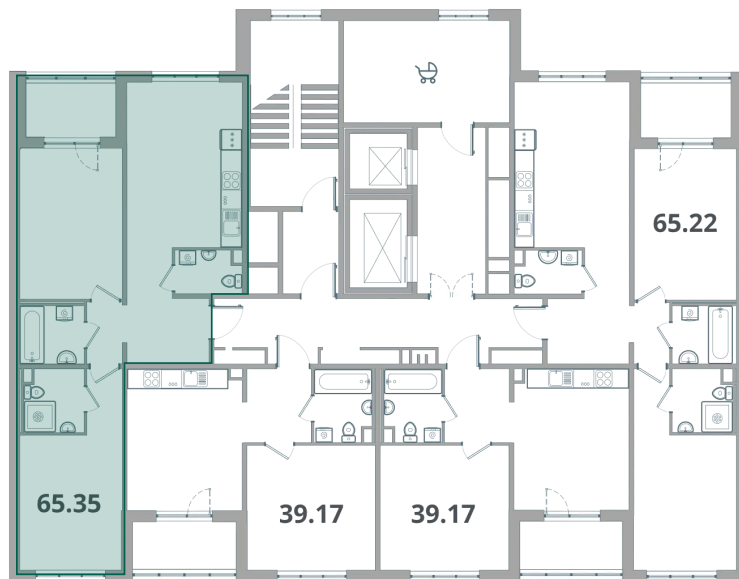

Номер: 092

2 комнатная 65.35 м²

Отсканируйте QR-код и
смотрите на сайте
lesart.ru

15 688 836 руб.

В ипотеку от 79 480 руб.

Черновая отделка

Кухня-гостиная

Корпус	10.3	Этаж	8
Секция	2	Сдача	4 кв. 2025

05.07.2026 03:31 (Мск)

Не является публичной офертой, цена может быть скорректирована.
Информация взята с сайта «lesart.ru».

На этаже 8

2 комнатная 65.35 м²

лес

05.07.2026 03:31 (Мск)

Не является публичной офертой, цена может быть скорректирована.
Информация взята с сайта «lesart.ru».

На генплане 10.3

2 комнатная 65.35 м²

05.07.2026 03:31 (Мск)

Не является публичной офертой, цена может быть скорректирована.
Информация взята с сайта «lesart.ru».