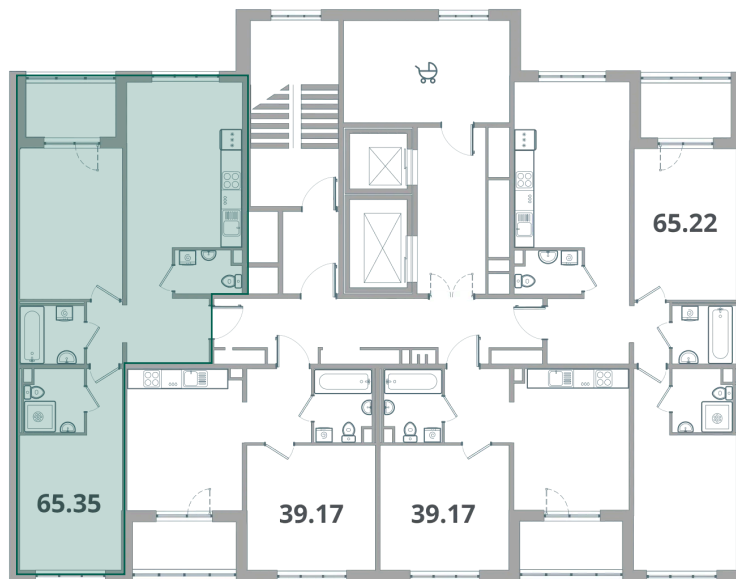

Номер: 092

2 комнатная 65.35 м²

Отсканируйте QR-код и
смотрите на сайте
lesart.ru

15 688 836 руб.

В ипотеку от 75 156 руб.

Черновая отделка

Кухня-гостиная

| | | | |
|--------|------|-------|------------|
| Корпус | 10.3 | Этаж | 8 |
| Секция | 2 | Сдача | 4 кв. 2025 |

21.05.2026 00:31 (Мск)

Не является публичной офертой, цена может быть скорректирована.
Информация взята с сайта «lesart.ru».

На этаже 8

2 комнатная 65.35 м²

лес

21.05.2026 00:31 (Мск)

Не является публичной офертой, цена может быть скорректирована.
Информация взята с сайта «lesart.ru».

На генплане 10.3

2 комнатная 65.35 м²

21.05.2026 00:31 (Мск)

Не является публичной офертой, цена может быть скорректирована.
Информация взята с сайта «lesart.ru».