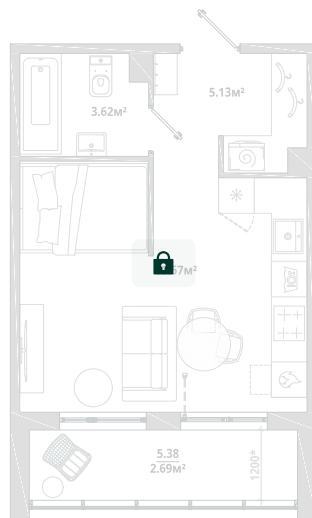

Номер: 162

Студия 31.11 м²

Отсканируйте QR-код и
смотрите на сайте
lesart.ru

8 015 180 руб.

В ипотеку от 29 757 руб.

Чистовая отделка

Корпус	10.2	Этаж	8
Секция	3	Сдача	Сдан

26.06.2026 23:04 (Мск)

Не является публичной офертой, цена может быть скорректирована.
Информация взята с сайта «lesart.ru».

На этаже 8

Студия 31.11 м²

26.06.2026 23:04 (Мск)

Не является публичной офертой, цена может быть скорректирована.
Информация взята с сайта «lesart.ru».

На генплане 10.2

Студия 31.11 м²

26.06.2026 23:04 (Мск)

Не является публичной офертой, цена может быть скорректирована.
Информация взята с сайта «lesart.ru».