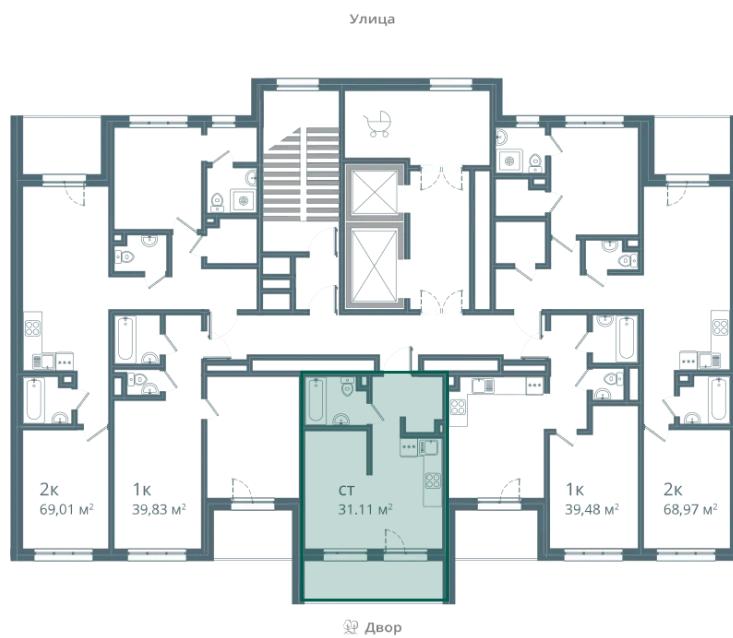

Номер: 162

Студия 31.11 м²

Отсканируйте QR-код и
смотрите на сайте
lesart.ru

8 015 180 руб.

В ипотеку от 29 757 руб.

Чистовая отделка

Корпус	10.2	Этаж	8
Секция	3	Сдача	Сдан

26.06.2026 23:04 (Мск)

Не является публичной офертой, цена может быть скорректирована.
Информация взята с сайта «lesart.ru».

На этаже 8

Студия 31.11 м²

26.06.2026 23:04 (Мск)

Не является публичной офертой, цена может быть скорректирована.
Информация взята с сайта «lesart.ru».

На генплане 10.2

Студия 31.11 м²

26.06.2026 23:04 (Мск)

Не является публичной офертой, цена может быть скорректирована.
Информация взята с сайта «lesart.ru».