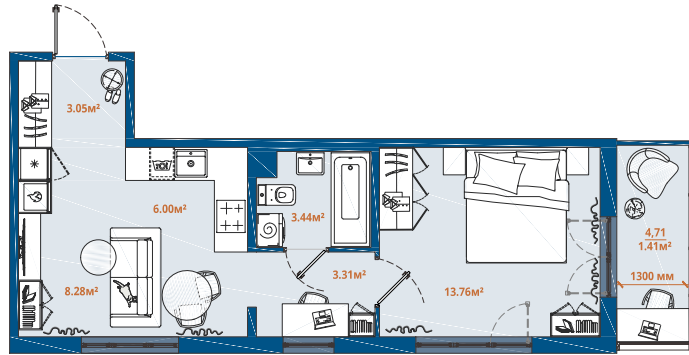

Номер: 446

1 комнатная 39.25 м²

Отсканируйте QR-код и
смотрите на сайте
lesart.ru

9 234 544 руб.

В ипотеку от 44 238 руб.

Чистовая отделка

Корпус	10.5	Этаж	8
Секция	6	Сдача	1 кв. 2026

01.05.2026 07:51 (Мск)

Не является публичной офертой, цена может быть скорректирована. Информация взята с сайта «lesart.ru»

На этаже 8

1 комнатная 39.25 м²

01.05.2026 07:51 (Мск)

Не является публичной офертой, цена может быть скорректирована. Информация взята с сайта «lesart.ru»