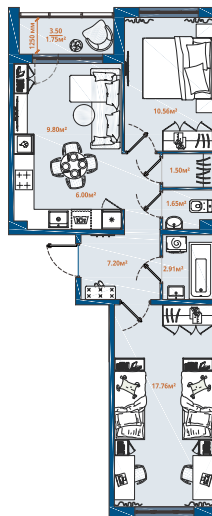

Номер: 135

2 комнатная 59.13 м²

Отсканируйте QR-код и
смотрите на сайте
lesart.ru

14 199 537 руб.

В ипотеку от 68 022 руб.

Чистовая отделка

Кухня-гостиная

Корпус	10.5	Этаж	2
Секция	3	Сдача	1 кв. 2026

02.05.2026 19:20 (Мск)

Не является публичной офертой, цена может быть скорректирована. Информация взята с сайта «lesart.ru»

На этаже 2

2 комнатная 59.13 м²

двор

02.05.2026 19:20 (Мск)

Не является публичной офертой, цена может быть скорректирована. Информация взята с сайта «lesart.ru»