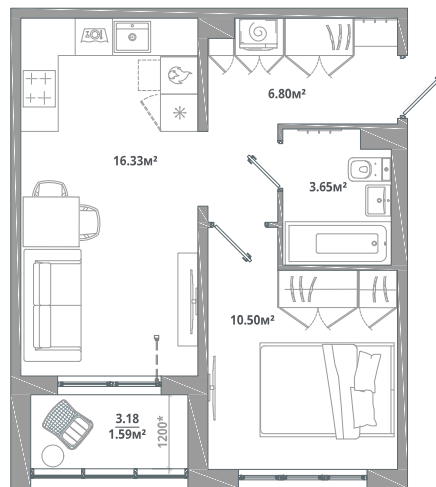

Номер: 413

1 комнатная 38.87 м²

Отсканируйте QR-код и
смотрите на сайте
lesart.ru

10 417 160 руб.

В ипотеку от 38 675 руб.

Чистовая отделка

Кухня-гостиная

Корпус	10.2	Этаж	6
Секция	7	Сдача	Сдан

08.07.2026 02:53 (Мск)

Не является публичной офертой, цена может быть скорректирована.
Информация взята с сайта «lesart.ru».

На этаже 6

1 комнатная 38.87 м²

08.07.2026 02:53 (Мск)

Не является публичной офертой, цена может быть скорректирована.
Информация взята с сайта «lesart.ru».

На генплане 10.2

1 комнатная 38.87 м²

08.07.2026 02:53 (Мск)

Не является публичной офертой, цена может быть скорректирована.
Информация взята с сайта «lesart.ru».