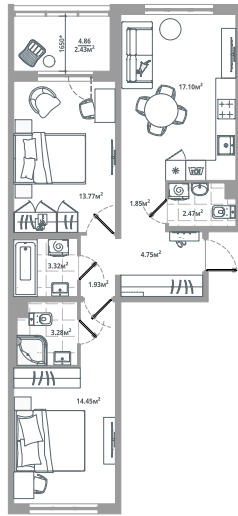

Номер: 080

2 комнатная 65.35 м²

Отсканируйте QR-код и
смотрите на сайте
lesart.ru

15 768 105 руб.

В ипотеку от 75 536 руб.

Черновая отделка

Кухня-гостиная

Корпус	10.3	Этаж	5
Секция	2	Сдача	4 кв. 2025

30.05.2026 14:14 (Мск)

Не является публичной офертой, цена может быть скорректирована.
Информация взята с сайта «lesart.ru».

На этаже 5

2 комнатная 65.35 м²

лес

30.05.2026 14:14 (Мск)

Не является публичной офертой, цена может быть скорректирована.
Информация взята с сайта «lesart.ru».

На генплане 10.3

2 комнатная 65.35 м²

30.05.2026 14:14 (Мск)

Не является публичной офертой, цена может быть скорректирована.
Информация взята с сайта «lesart.ru».