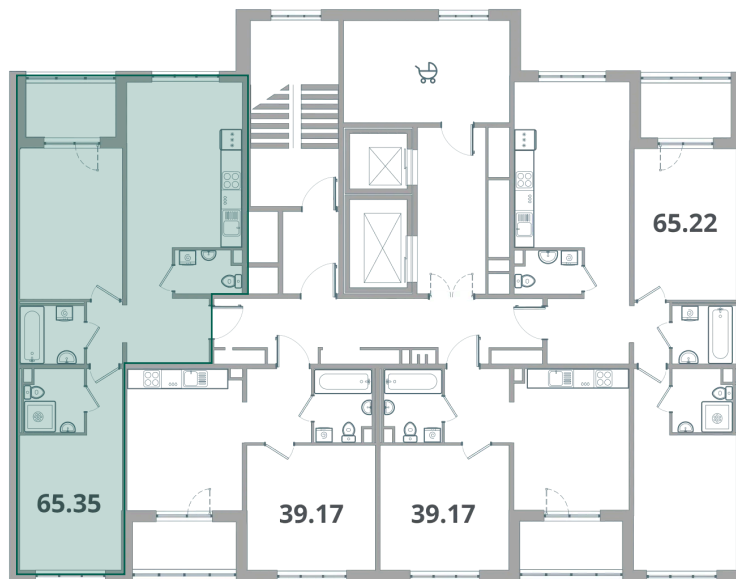

Номер: 080

2 комнатная 65.35 м²

Отсканируйте QR-код и
смотрите на сайте
lesart.ru

15 768 105 руб.

В ипотеку от 75 536 руб.

Черновая отделка

Кухня-гостиная

Корпус	10.3	Этаж	5
Секция	2	Сдача	4 кв. 2025

30.05.2026 14:14 (Мск)

Не является публичной офертой, цена может быть скорректирована.
Информация взята с сайта «lesart.ru».

На этаже 5

2 комнатная 65.35 м²

лес

30.05.2026 14:14 (Мск)

Не является публичной офертой, цена может быть скорректирована.
Информация взята с сайта «lesart.ru».

На генплане 10.3

2 комнатная 65.35 м²

30.05.2026 14:14 (Мск)

Не является публичной офертой, цена может быть скорректирована.
Информация взята с сайта «lesart.ru».