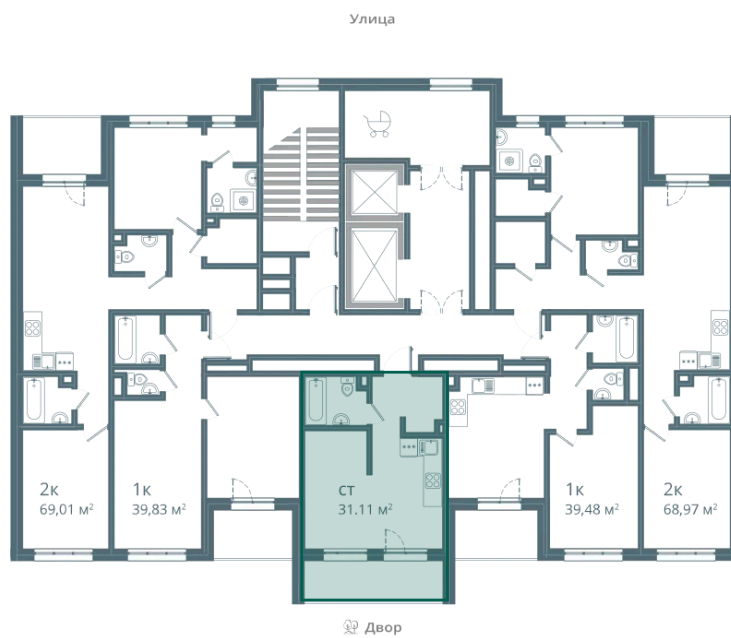

Номер: 172

Студия 31.11 м²

Отсканируйте QR-код и
смотрите на сайте
lesart.ru

7 131 905 руб.

В ипотеку от 34 165 руб.

Чистовая отделка

Корпус	10.2	Этаж	10
Секция	3	Сдача	Сдан

31.05.2026 15:11 (Мск)

Не является публичной офертой, цена может быть скорректирована.
Информация взята с сайта «lesart.ru».

На этаже 10

Студия 31.11 м²

31.05.2026 15:11 (Мск)

Не является публичной офертой, цена может быть скорректирована.
Информация взята с сайта «lesart.ru».

На генплане 10.2

Студия 31.11 м²

31.05.2026 15:11 (Мск)

Не является публичной офертой, цена может быть скорректирована.
Информация взята с сайта «lesart.ru».