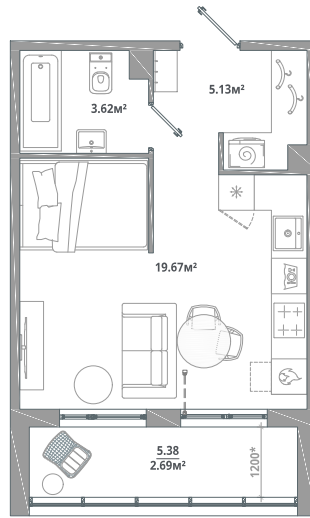

Номер: 172

Студия 31.11 м²

Отсканируйте QR-код и
смотрите на сайте
lesart.ru

7 131 905 руб.

В ипотеку от 34 165 руб.

Чистовая отделка

Корпус	10.2	Этаж	10
Секция	3	Сдача	Сдан

31.05.2026 15:11 (Мск)

Не является публичной офертой, цена может быть скорректирована.
Информация взята с сайта «lesart.ru».

На этаже 10

Студия 31.11 м²

31.05.2026 15:11 (Мск)

Не является публичной офертой, цена может быть скорректирована.
Информация взята с сайта «lesart.ru».

На генплане 10.2

Студия 31.11 м²

31.05.2026 15:11 (Мск)

Не является публичной офертой, цена может быть скорректирована.
Информация взята с сайта «lesart.ru».