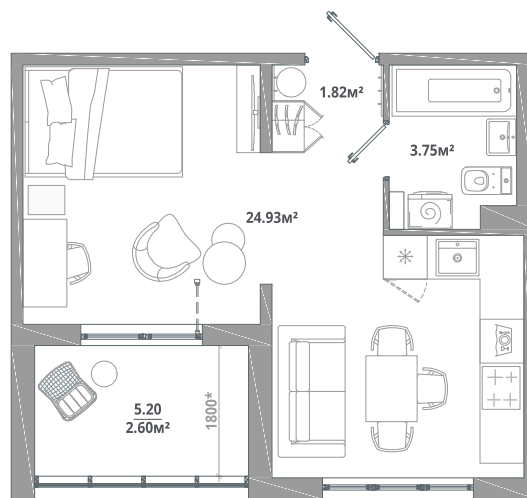

# Студия 33.1 м<sup>2</sup>

Отсканируйте QR-код и  
смотрите на сайте  
lesart.ru

## 7 588 109 руб.

В ипотеку от 28 172 руб.

Чистовая отделка

Корпус	10.2	Этаж	9
Секция	1	Сдача	Сдан

25.06.2026 00:19 (Мск)

Не является публичной офертой, цена может быть скорректирована.  
Информация взята с сайта «lesart.ru».