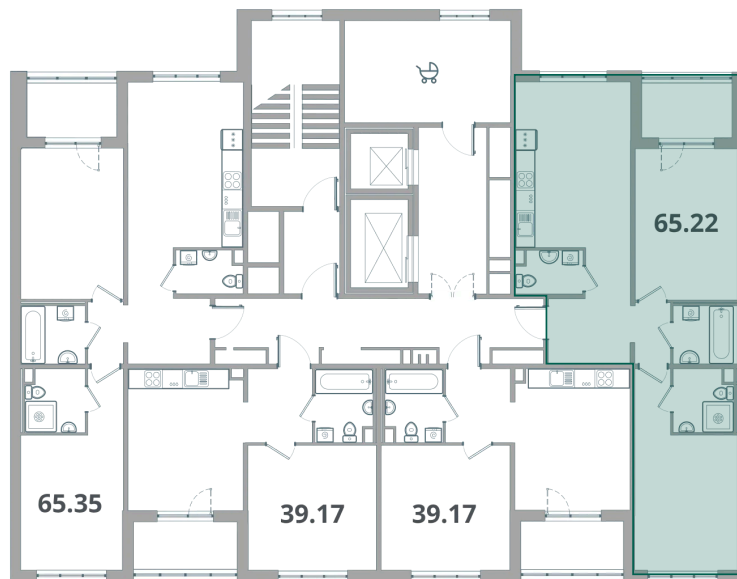

Номер: 105

2 комнатная 65.22 м²

Отсканируйте QR-код и
смотрите на сайте
lesart.ru

15 391 920 руб.

В ипотеку от 73 734 руб.

Черновая отделка

Кухня-гостиная

Корпус	10.3	Этаж	12
Секция	2	Сдача	4 кв. 2025

21.05.2026 00:28 (Мск)

Не является публичной офертой, цена может быть скорректирована.
Информация взята с сайта «lesart.ru».

На этаже 12

2 комнатная 65.22 м²

лес

21.05.2026 00:28 (Мск)

Не является публичной офертой, цена может быть скорректирована.
Информация взята с сайта «lesart.ru».

На генплане 10.3

2 комнатная 65.22 м²

21.05.2026 00:28 (Мск)

Не является публичной офертой, цена может быть скорректирована.
Информация взята с сайта «lesart.ru».