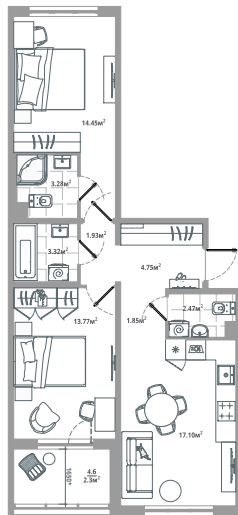

Номер: 105

2 комнатная 65.22 м²

Отсканируйте QR-код и
смотрите на сайте
lesart.ru

15 391 920 руб.

В ипотеку от 73 734 руб.

Черновая отделка

Кухня-гостиная

Корпус	10.3	Этаж	12
Секция	2	Сдача	4 кв. 2025

21.05.2026 00:28 (Мск)

Не является публичной офертой, цена может быть скорректирована.
Информация взята с сайта «lesart.ru».

На этаже 12

2 комнатная 65.22 м²

лес

21.05.2026 00:28 (Мск)

Не является публичной офертой, цена может быть скорректирована.
Информация взята с сайта «lesart.ru».

На генплане 10.3

2 комнатная 65.22 м²

21.05.2026 00:28 (Мск)

Не является публичной офертой, цена может быть скорректирована.
Информация взята с сайта «lesart.ru».