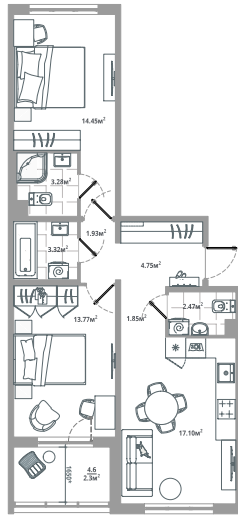

Номер: 105

2 комнатная 65.22 м²

Отсканируйте QR-код и
смотрите на сайте
lesart.ru

15 391 920 руб.

В ипотеку от 81 985 руб.

Черновая отделка

Кухня-гостиная

Корпус	10.3	Этаж	12
Секция	2	Сдача	4 кв. 2025

05.07.2026 02:37 (Мск)

Не является публичной офертой, цена может быть скорректирована.
Информация взята с сайта «lesart.ru».

На этаже 12

2 комнатная 65.22 м²

лес

05.07.2026 02:37 (Мск)

Не является публичной офертой, цена может быть скорректирована.
Информация взята с сайта «lesart.ru».

На генплане 10.3

2 комнатная 65.22 м²

05.07.2026 02:37 (Мск)

Не является публичной офертой, цена может быть скорректирована.
Информация взята с сайта «lesart.ru».