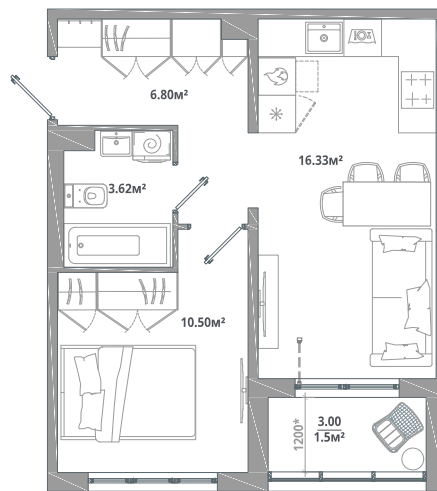

# 1 комнатная 38.75 м<sup>2</sup>

Отсканируйте QR-код и  
смотрите на сайте  
lesart.ru

9 670 733 руб.

В ипотеку от 39 706 руб.

Чистовая отделка

Кухня-гостиная

Корпус	10.2	Этаж	8
Секция	7	Сдача	Сдан

07.07.2026 19:01 (Мск)

## На этаже 8

1 комнатная 38.75 м<sup>2</sup>

07.07.2026 19:01 (Мск)

Не является публичной офертой, цена может быть скорректирована.  
Информация взята с сайта «lesart.ru».