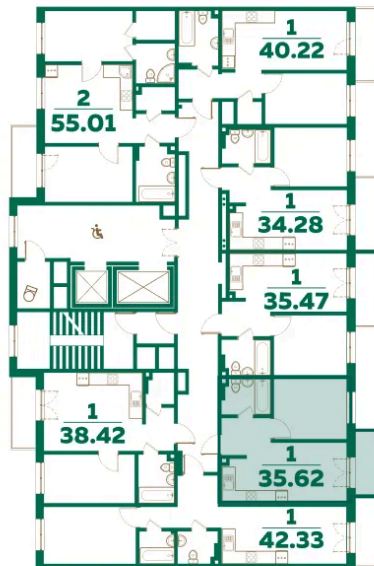

Номер: 883

1 комнатная 35.62 м²

Отсканируйте QR-код и
смотрите на сайте
lesart.ru

8 192 600 руб.

В ипотеку от 30 416 руб.

White Box

Кухня-гостиная

Корпус	10.1	Этаж	8
Секция	13	Сдача	Сдан

27.06.2026 00:47 (Мск)

Не является публичной офертой, цена может быть скорректирована.
Информация взята с сайта «lesart.ru».

На этаже 8

1 комнатная 35.62 м²

27.06.2026 00:47 (Мск)

Не является публичной офертой, цена может быть скорректирована.
Информация взята с сайта «lesart.ru».

На генплане 10.1

1 комнатная 35.62 м²

27.06.2026 00:47 (Мск)

Не является публичной офертой, цена может быть скорректирована.
Информация взята с сайта «lesart.ru».