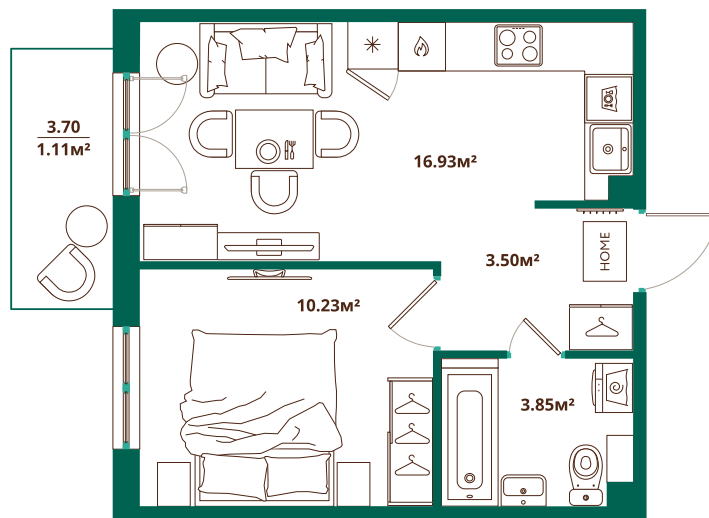

Номер: 883

1 комнатная 35.62 м²

Отсканируйте QR-код и
смотрите на сайте
lesart.ru

8 192 600 руб.

В ипотеку от 30 416 руб.

White Box

Кухня-гостиная

Корпус	10.1	Этаж	8
Секция	13	Сдача	Сдан

27.06.2026 01:34 (Мск)

Не является публичной офертой, цена может быть скорректирована.
Информация взята с сайта «lesart.ru».

На этаже 8

1 комнатная 35.62 м²

27.06.2026 01:34 (Мск)

Не является публичной офертой, цена может быть скорректирована.
Информация взята с сайта «lesart.ru».

На генплане 10.1

1 комнатная 35.62 м²

27.06.2026 01:34 (Мск)

Не является публичной офертой, цена может быть скорректирована.
Информация взята с сайта «lesart.ru».