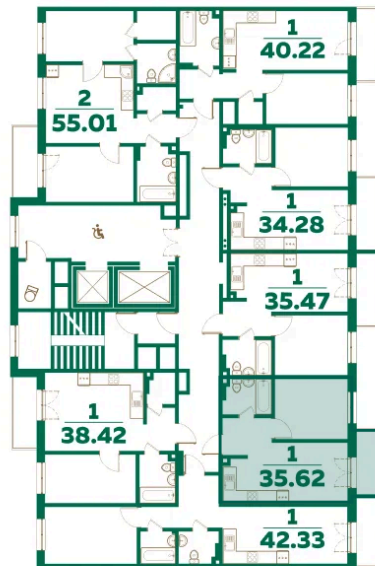

Номер: 883

1 комнатная 35.62 м²

Отсканируйте QR-код и
смотрите на сайте
lesart.ru

8 192 600 руб.

В ипотеку от 30 416 руб.

White Box

Кухня-гостиная

Корпус	10.1	Этаж	8
Секция	13	Сдача	Сдан

27.06.2026 01:34 (Мск)

Не является публичной офертой, цена может быть скорректирована.
Информация взята с сайта «lesart.ru».

На этаже 8

1 комнатная 35.62 м²

27.06.2026 01:34 (Мск)

Не является публичной офертой, цена может быть скорректирована.
Информация взята с сайта «lesart.ru».

На генплане 10.1

1 комнатная 35.62 м²

27.06.2026 01:34 (Мск)

Не является публичной офертой, цена может быть скорректирована.
Информация взята с сайта «lesart.ru».