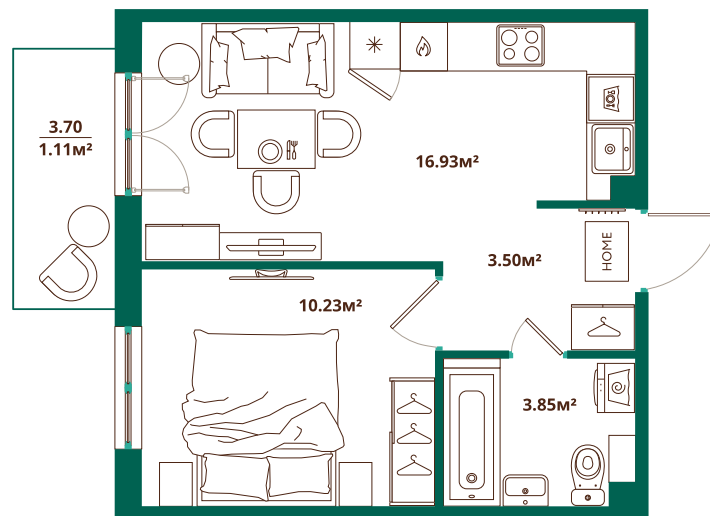

Номер: 883

1 комнатная 35.62 м²

Отсканируйте QR-код и
смотрите на сайте
lesart.ru

8 192 600 руб.

В ипотеку от 30 416 руб.

White Box

Кухня-гостиная

Корпус	10.1	Этаж	8
Секция	13	Сдача	Сдан

27.06.2026 00:47 (Мск)

Не является публичной офертой, цена может быть скорректирована.
Информация взята с сайта «lesart.ru».

На этаже 8

1 комнатная 35.62 м²

27.06.2026 00:47 (Мск)

Не является публичной офертой, цена может быть скорректирована.
Информация взята с сайта «lesart.ru».

На генплане 10.1

1 комнатная 35.62 м²

27.06.2026 00:47 (Мск)

Не является публичной офертой, цена может быть скорректирована.
Информация взята с сайта «lesart.ru».