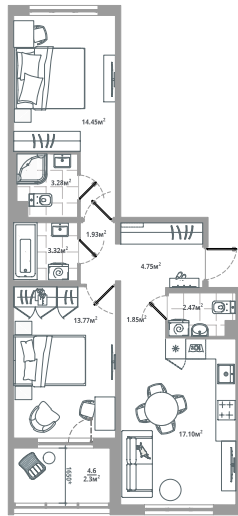

Номер: 065

# 2 комнатная 65.22 м<sup>2</sup>

Отсканируйте QR-код и  
смотрите на сайте  
[lesart.ru](https://lesart.ru)

## 15 261 937 руб.

В ипотеку от 73 111 руб.

Черновая отделка

Кухня-гостиная

Корпус	10.3	Этаж	2
Секция	2	Сдача	4 кв. 2025

30.04.2026 22:39 (Мск)

Не является публичной офертой, цена может быть скорректирована. Информация взята с сайта «lesart.ru»

# На этаже 2

2 комнатная 65.22 м<sup>2</sup>

лес

30.04.2026 22:39 (Мск)

Не является публичной офертой, цена может быть скорректирована. Информация взята с сайта «lesart.ru»