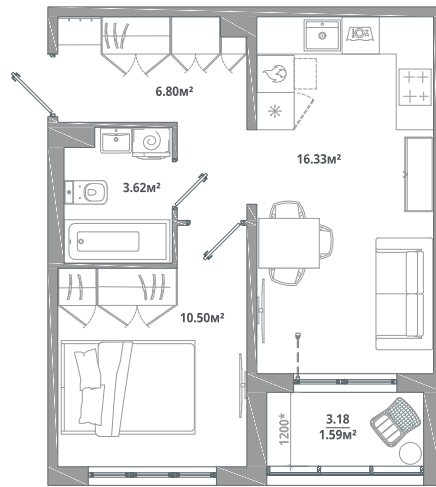

Номер: 458

1 комнатная 38.84 м²

Отсканируйте QR-код и
смотрите на сайте
lesart.ru

10 292 600 руб.

В ипотеку от 49 306 руб.

Чистовая отделка

Кухня-гостиная

Корпус	10.2	Этаж	2
Секция	8	Сдача	Сдан

23.05.2026 23:16 (Мск)

Не является публичной офертой, цена может быть скорректирована.
Информация взята с сайта «lesart.ru».

На этаже 2

1 комнатная 38.84 м²

23.05.2026 23:16 (Мск)

Не является публичной офертой, цена может быть скорректирована.
Информация взята с сайта «lesart.ru».

На генплане 10.2

1 комнатная 38.84 м²

23.05.2026 23:16 (Мск)

Не является публичной офертой, цена может быть скорректирована.
Информация взята с сайта «lesart.ru».