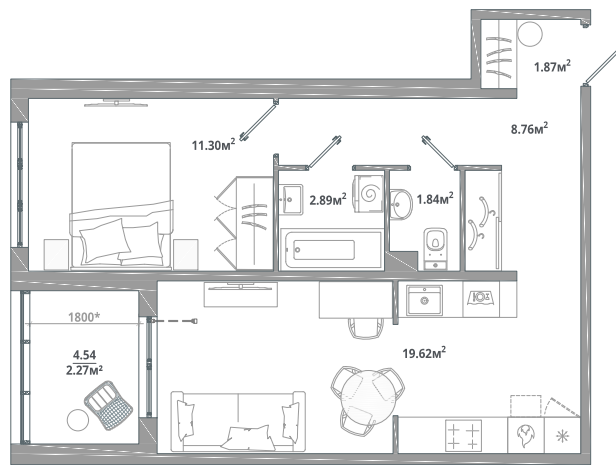

Номер: 105

1 комнатная 48.55 м²

Отсканируйте QR-код и
смотрите на сайте
lesart.ru

12 137 500 руб.

В ипотеку от 45 062 руб.

Чистовая отделка

Кухня-гостиная

Корпус	10.2	Этаж	8
Секция	2	Сдача	Сдан

26.06.2026 23:11 (Мск)

Не является публичной офертой, цена может быть скорректирована.
Информация взята с сайта «lesart.ru».

На этаже 8

1 комнатная 48.55 м²

26.06.2026 23:11 (Мск)

Не является публичной офертой, цена может быть скорректирована.
Информация взята с сайта «lesart.ru».

На генплане
10.2

1 комнатная 48.55 м²

26.06.2026 23:11 (Мск)

Не является публичной офертой, цена может быть скорректирована.
Информация взята с сайта «lesart.ru».