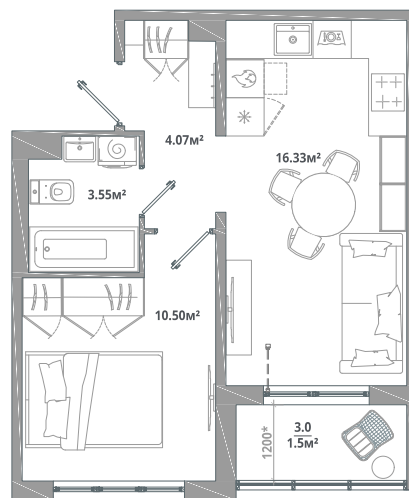

Номер: 380

1 комнатная 35.95 м²

Отсканируйте QR-код и
смотрите на сайте
lesart.ru

9 754 889 руб.

В ипотеку от 36 216 руб.

Чистовая отделка

Кухня-гостиная

Корпус	10.2	Этаж	1
Секция	7	Сдача	Сдан

07.07.2026 19:01 (Мск)

Не является публичной офертой, цена может быть скорректирована.
Информация взята с сайта «lesart.ru».

На этаже 1

1 комнатная 35.95 м²

07.07.2026 19:01 (Мск)

Не является публичной офертой, цена может быть скорректирована.
Информация взята с сайта «lesart.ru».

На генплане 10.2

1 комнатная 35.95 м²

07.07.2026 19:01 (Мск)

Не является публичной офертой, цена может быть скорректирована.
Информация взята с сайта «lesart.ru».