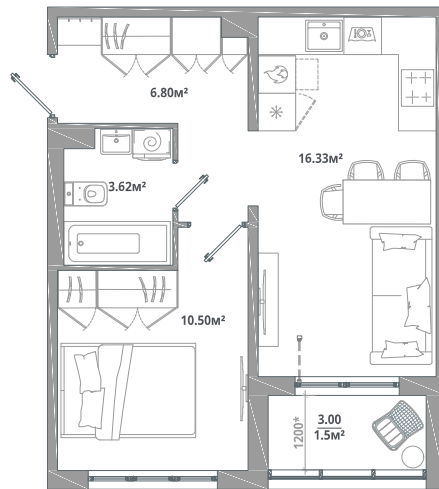

Номер: 410

1 комнатная 38.75 м²

Отсканируйте QR-код и
смотрите на сайте
lesart.ru

10 745 259 руб.

В ипотеку от 39 893 руб.

Чистовая отделка

Кухня-гостиная

Корпус	10.2	Этаж	6
Секция	7	Сдача	Сдан

08.07.2026 02:49 (Мск)

Не является публичной офертой, цена может быть скорректирована.
Информация взята с сайта «lesart.ru».

На этаже 6

1 комнатная 38.75 м²

08.07.2026 02:49 (Мск)

Не является публичной офертой, цена может быть скорректирована.
Информация взята с сайта «lesart.ru».

На генплане
10.2

1 комнатная 38.75 м²

08.07.2026 02:49 (Мск)

Не является публичной офертой, цена может быть скорректирована.
Информация взята с сайта «lesart.ru».