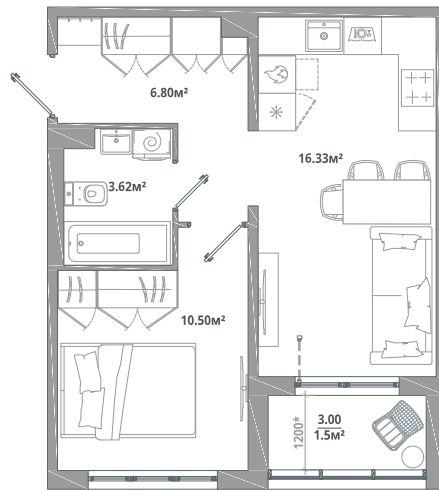

Номер: 410

1 комнатная 38.75 м²

Отсканируйте QR-код и
смотрите на сайте
lesart.ru

10 745 259 руб.

В ипотеку от 51 475 руб.

Чистовая отделка

Кухня-гостиная

Корпус	10.2	Этаж	6
Секция	7	Сдача	Сдан

02.05.2026 21:01 (Мск)

Не является публичной офертой, цена может быть скорректирована. Информация взята с сайта «lesart.ru»

На этаже 6

1 комнатная 38.75 м²

02.05.2026 21:01 (Мск)

Не является публичной офертой, цена может быть скорректирована. Информация взята с сайта «lesart.ru»

На генплане 10.2

1 комнатная 38.75 м²

02.05.2026 21:01 (Мск)

Не является публичной офертой, цена может быть скорректирована. Информация взята с сайта «lesart.ru»