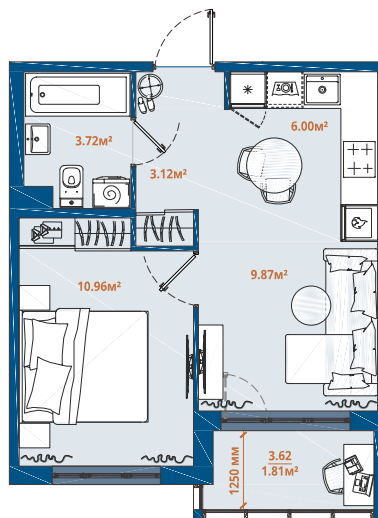

Номер: 465

1 комнатная 35.48 м²

Отсканируйте QR-код и
смотрите на сайте
lesart.ru

8 132 300 руб.

В ипотеку от 38 958 руб.

Чистовая отделка

Кухня-гостиная

Корпус	10.5	Этаж	9
Секция	6	Сдача	1 кв. 2026

03.05.2026 11:39 (Мск)

Не является публичной офертой, цена может быть скорректирована. Информация взята с сайта «lesart.ru»

На этаже 9

1 комнатная 35.48 м²

03.05.2026 11:39 (Мск)

Не является публичной офертой, цена может быть скорректирована. Информация взята с сайта «lesart.ru»

На генплане
10.5

1 комнатная 35.48 м²

03.05.2026 11:39 (Мск)

Не является публичной офертой, цена может быть скорректирована. Информация взята с сайта «lesart.ru»