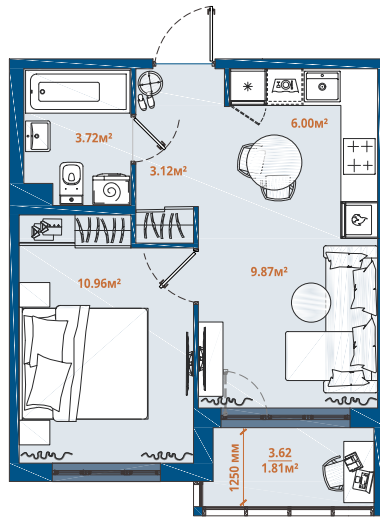

Номер: 465

1 комнатная 35.48 м²

Отсканируйте QR-код и
смотрите на сайте
lesart.ru

8 309 700 руб.

В ипотеку от 31 185 руб.

Чистовая отделка

Кухня-гостиная

Корпус	10.5	Этаж	9
Секция	6	Сдача	1 кв. 2026

26.06.2026 21:45 (Мск)

Не является публичной офертой, цена может быть скорректирована.
Информация взята с сайта «lesart.ru».

На этаже 9

1 комнатная 35.48 м²

26.06.2026 21:45 (Мск)

Не является публичной офертой, цена может быть скорректирована.
Информация взята с сайта «lesart.ru».

На генплане
10.5

1 комнатная 35.48 м²

26.06.2026 21:45 (Мск)

Не является публичной офертой, цена может быть скорректирована.
Информация взята с сайта «lesart.ru».