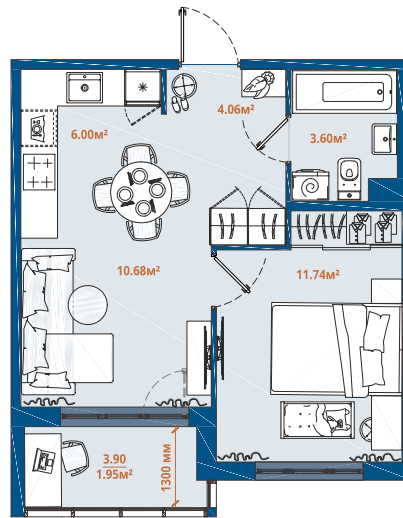

Номер: 365

1 комнатная 38.03 м²

Отсканируйте QR-код и
смотрите на сайте
lesart.ru

8 486 052 руб.

В ипотеку от 30 477 руб.

Чистовая отделка

Кухня-гостиная

Корпус	10.5	Этаж	3
Секция	6	Сдача	1 кв. 2026

08.04.2026 14:59 (Мск)

Не является публичной офертой, цена может быть скорректирована. Информация взята с сайта «lesart.ru»

На этаже 3

1 комнатная 38.03 м²

08.04.2026 14:59 (Мск)

Не является публичной офертой, цена может быть скорректирована. Информация взята с сайта «lesart.ru»

На генплане
10.5

1 комнатная 38.03 м²

08.04.2026 14:59 (Мск)

Не является публичной офертой, цена может быть скорректирована. Информация взята с сайта «lesart.ru»