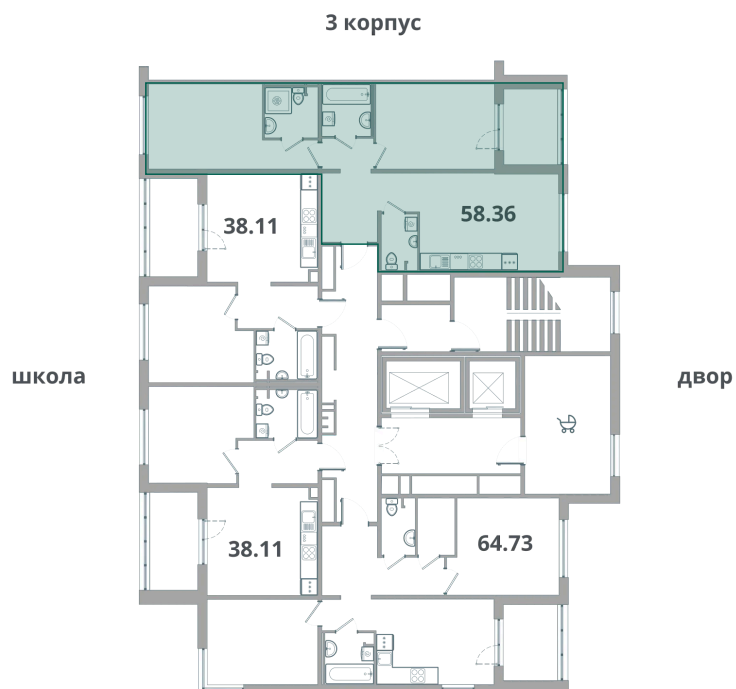

Номер: 136

2 комнатная 58.36 м²

Отсканируйте QR-код и
смотрите на сайте
lesart.ru

14 239 840 руб.

В ипотеку от 51 140 руб.

Чистовая отделка

Корпус	10.4	Этаж	10
Секция	3	Сдача	4 кв. 2025

08.04.2026 14:59 (Мск)

Не является публичной офертой, цена может быть скорректирована. Информация взята с сайта «lesart.ru»

На этаже 10

2 комнатная 58.36 м²

08.04.2026 14:59 (Мск)

Не является публичной офертой, цена может быть скорректирована. Информация взята с сайта «lesart.ru»

На генплане 10.4

2 комнатная 58.36 м²

08.04.2026 14:59 (Мск)

Не является публичной офертой, цена может быть скорректирована. Информация взята с сайта «lesart.ru»