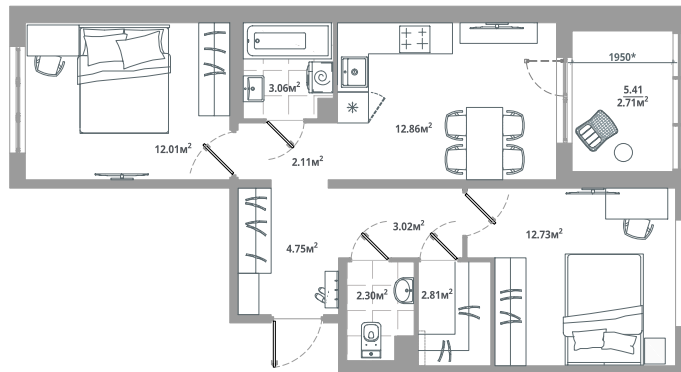

Номер: 136

2 комнатная 58.36 м²

Отсканируйте QR-код и
смотрите на сайте
lesart.ru

14 239 840 руб.

В ипотеку от 51 140 руб.

Чистовая отделка

Корпус	10.4	Этаж	10
Секция	3	Сдача	4 кв. 2025

08.04.2026 14:59 (Мск)

Не является публичной офертой, цена может быть скорректирована. Информация взята с сайта «lesart.ru»

На этаже 10

2 комнатная 58.36 м²

08.04.2026 14:59 (Мск)

Не является публичной офертой, цена может быть скорректирована. Информация взята с сайта «lesart.ru»

На генплане 10.4

2 комнатная 58.36 м²

08.04.2026 14:59 (Мск)

Не является публичной офертой, цена может быть скорректирована. Информация взята с сайта «lesart.ru»