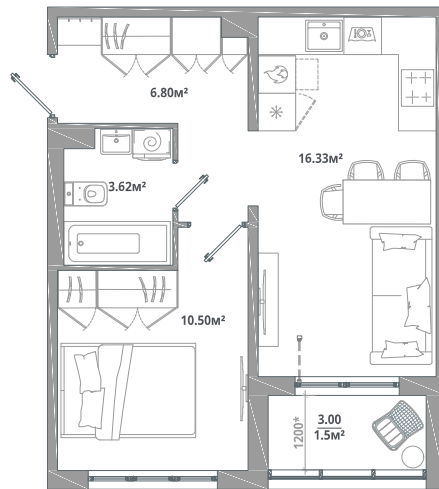

Номер: 440

1 комнатная 38.75 м²

Отсканируйте QR-код и
смотрите на сайте
lesart.ru

10 268 750 руб.

В ипотеку от 38 124 руб.

Чистовая отделка

Кухня-гостиная

Корпус	10.2	Этаж	11
Секция	7	Сдача	Сдан

26.06.2026 21:45 (Мск)

Не является публичной офертой, цена может быть скорректирована.
Информация взята с сайта «lesart.ru».

На этаже 11

1 комнатная 38.75 м²

26.06.2026 21:45 (Мск)

Не является публичной офертой, цена может быть скорректирована.
Информация взята с сайта «lesart.ru».

На генплане 10.2

1 комнатная 38.75 м²

26.06.2026 21:45 (Мск)

Не является публичной офертой, цена может быть скорректирована.
Информация взята с сайта «lesart.ru».