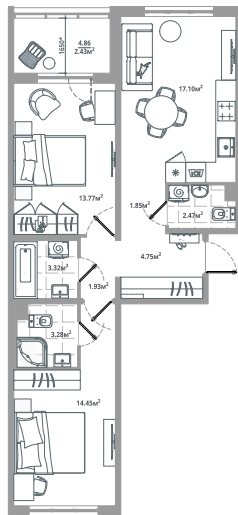

Номер: 084

2 комнатная 65.35 м²

Отсканируйте QR-код и
смотрите на сайте
lesart.ru

15 688 836 руб.

В ипотеку от 79 480 руб.

Черновая отделка

Кухня-гостиная

Корпус	10.3	Этаж	6
Секция	2	Сдача	4 кв. 2025

05.07.2026 02:36 (Мск)

Не является публичной офертой, цена может быть скорректирована.
Информация взята с сайта «lesart.ru».

На этаже 6

2 комнатная 65.35 м²

лес

05.07.2026 02:36 (Мск)

Не является публичной офертой, цена может быть скорректирована.
Информация взята с сайта «lesart.ru».

На генплане 10.3

2 комнатная 65.35 м²

05.07.2026 02:36 (Мск)

Не является публичной офертой, цена может быть скорректирована.
Информация взята с сайта «lesart.ru».