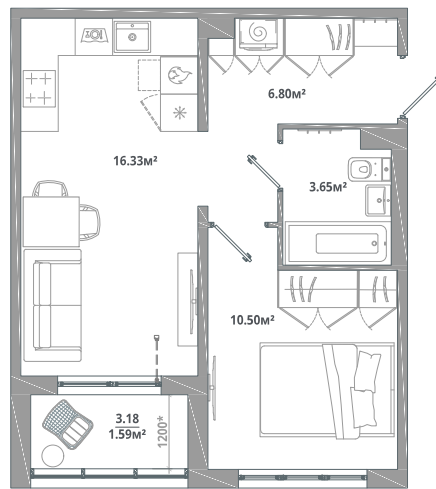

Номер: 449

1 комнатная 38.87 м²

Отсканируйте QR-код и
смотрите на сайте
lesart.ru

10 494 900 руб.

Чистовая отделка

Кухня-гостиная

Корпус	10.2	Этаж	12
Секция	7	Сдача	Сдан

12.05.2026 19:05 (Мск)

Не является публичной офертой, цена может быть скорректирована. Информация взята с сайта «lesart.ru»

На этаже 12

1 комнатная 38.87 м²

12.05.2026 19:05 (Мск)

Не является публичной офертой, цена может быть скорректирована. Информация взята с сайта «lesart.ru»

На генплане 10.2

1 комнатная 38.87 м²

12.05.2026 19:05 (Мск)

Не является публичной офертой, цена может быть скорректирована. Информация взята с сайта «lesart.ru»