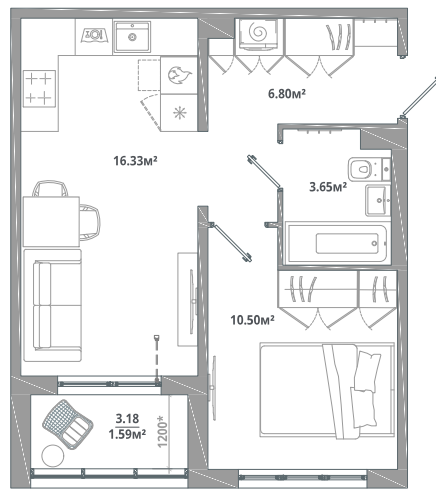

Номер: 449

1 комнатная 38.87 м²

Отсканируйте QR-код и
смотрите на сайте
lesart.ru

10 494 900 руб.

В ипотеку от 38 964 руб.

Чистовая отделка

Кухня-гостиная

Корпус	10.2	Этаж	12
Секция	7	Сдача	Сдан

26.06.2026 22:54 (Мск)

Не является публичной офертой, цена может быть скорректирована.
Информация взята с сайта «lesart.ru».

На этаже 12

1 комнатная 38.87 м²

26.06.2026 22:54 (Мск)

Не является публичной офертой, цена может быть скорректирована.
Информация взята с сайта «lesart.ru».

На генплане 10.2

1 комнатная 38.87 м²

26.06.2026 22:54 (Мск)

Не является публичной офертой, цена может быть скорректирована.
Информация взята с сайта «lesart.ru».