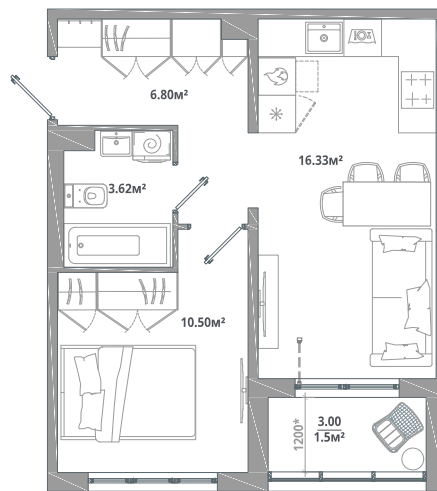

# 1 комнатная 38.75 м<sup>2</sup>

Отсканируйте QR-код и  
смотрите на сайте  
lesart.ru

10 514 658 руб.

В ипотеку от 39 037 руб.

Чистовая отделка

Кухня-гостиная

Корпус	10.2	Этаж	12
Секция	7	Сдача	Сдан

07.07.2026 19:00 (Мск)

Не является публичной офертой, цена может быть скорректирована.  
Информация взята с сайта «lesart.ru».

На этаже 12

1 комнатная 38.75 м<sup>2</sup>

07.07.2026 19:00 (Мск)

Не является публичной офертой, цена может быть скорректирована.  
Информация взята с сайта «lesart.ru».

На генплане  
10.2

1 комнатная 38.75 м<sup>2</sup>

07.07.2026 19:00 (Мск)

Не является публичной офертой, цена может быть скорректирована.  
Информация взята с сайта «lesart.ru».