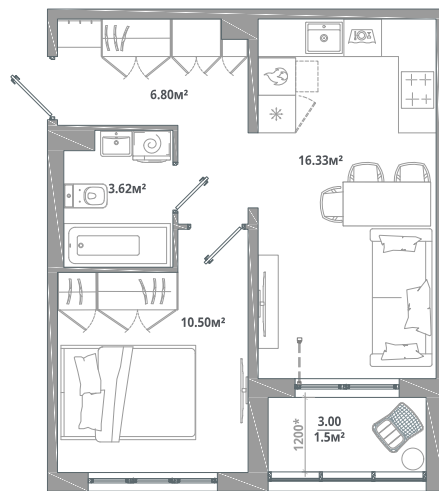

Номер: 386

1 комнатная 38.75 м²

Отсканируйте QR-код и
смотрите на сайте
lesart.ru

10 652 995 руб.

В ипотеку от 39 551 руб.

Чистовая отделка

Кухня-гостиная

Корпус	10.2	Этаж	2
Секция	7	Сдача	Сдан

07.07.2026 19:00 (Мск)

Не является публичной офертой, цена может быть скорректирована.
Информация взята с сайта «lesart.ru».

На этаже 2

1 комнатная 38.75 м²

07.07.2026 19:00 (Мск)

Не является публичной офертой, цена может быть скорректирована.
Информация взята с сайта «lesart.ru».

На генплане 10.2

1 комнатная 38.75 м²

07.07.2026 19:00 (Мск)

Не является публичной офертой, цена может быть скорректирована.
Информация взята с сайта «lesart.ru».