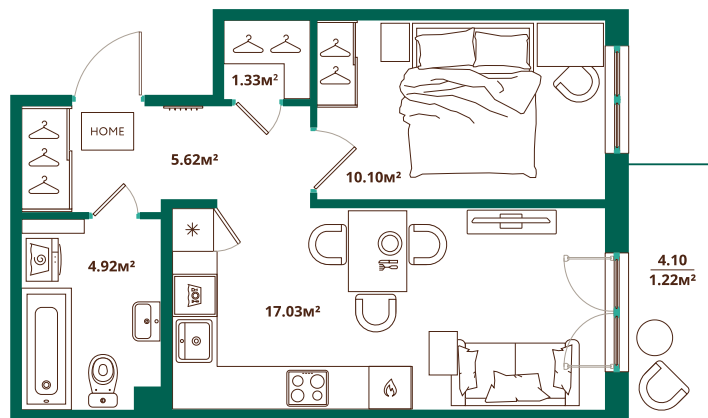

Номер: 751

Отсканируйте QR-код и
смотрите на сайте
lesart.ru

1 комнатная 40.22 м²

10 212 542 руб.

В ипотеку от 48 923 руб.

Чистовая отделка

Кухня-гостиная

Корпус	10.1	Этаж	1
Секция	12	Сдача	Сдан

01.05.2026 01:39 (Мск)

Не является публичной офертой, цена может быть скорректирована. Информация взята с сайта «lesart.ru»

На этаже 1

1 комнатная 40.22 м²

01.05.2026 01:39 (Мск)

Не является публичной офертой, цена может быть скорректирована. Информация взята с сайта «lesart.ru»

На генплане 10.1

1 комнатная 40.22 м²

01.05.2026 01:39 (Мск)

Не является публичной офертой, цена может быть скорректирована. Информация взята с сайта «lesart.ru»