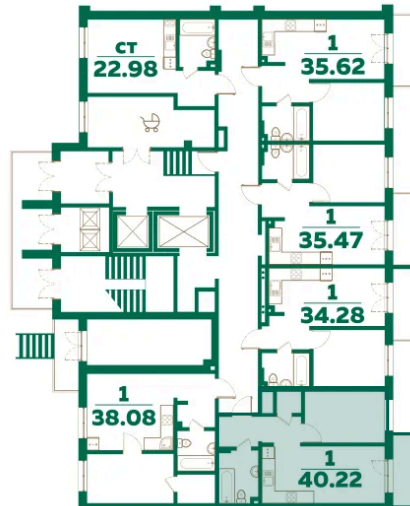

Номер: 751

Отсканируйте QR-код и
смотрите на сайте
lesart.ru

1 комнатная 40.22 м²

10 212 542 руб.

В ипотеку от 48 923 руб.

Чистовая отделка

Кухня-гостиная

Корпус	10.1	Этаж	1
Секция	12	Сдача	Сдан

01.05.2026 01:39 (Мск)

Не является публичной офертой, цена может быть скорректирована. Информация взята с сайта «lesart.ru»

На этаже 1

1 комнатная 40.22 м²

01.05.2026 01:39 (Мск)

Не является публичной офертой, цена может быть скорректирована. Информация взята с сайта «lesart.ru»

На генплане 10.1

1 комнатная 40.22 м²

01.05.2026 01:39 (Мск)

Не является публичной офертой, цена может быть скорректирована. Информация взята с сайта «lesart.ru»