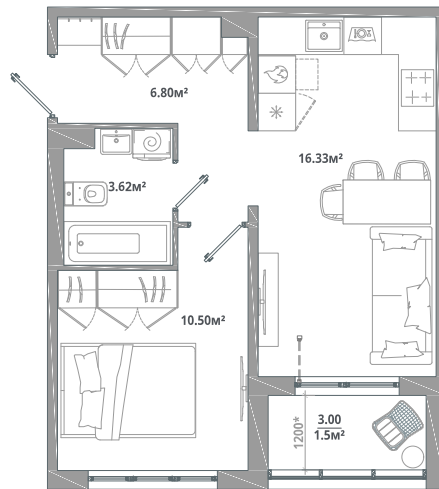

Номер: 416

1 комнатная 38.75 м²

Отсканируйте QR-код и
смотрите на сайте
lesart.ru

10 268 750 руб.

Чистовая отделка

Кухня-гостиная

Корпус	10.2	Этаж	7
Секция	7	Сдача	Сдан

12.05.2026 19:58 (Мск)

Не является публичной офертой, цена может быть скорректирована. Информация взята с сайта «lesart.ru»

На этаже 7

1 комнатная 38.75 м²

12.05.2026 19:58 (Мск)

Не является публичной офертой, цена может быть скорректирована. Информация взята с сайта «lesart.ru»

На генплане 10.2

1 комнатная 38.75 м²

12.05.2026 19:58 (Мск)

Не является публичной офертой, цена может быть скорректирована. Информация взята с сайта «lesart.ru»