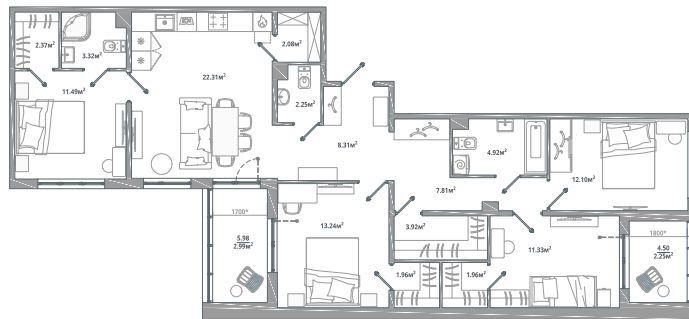

Номер: 235

4 комнатная 114.61 м²

Отсканируйте QR-код и
смотрите на сайте
lesart.ru

25 787 250 руб.

В ипотеку от 123 532 руб.

Чистовая отделка

Кухня-гостиная

Корпус	10.2	Этаж	12
Секция	4	Сдача	Сдан

23.05.2026 16:06 (Мск)

Не является публичной офертой, цена может быть скорректирована.
Информация взята с сайта «lesart.ru».

На этаже 12

4 комнатная 114.61 м²

23.05.2026 16:06 (Мск)

Не является публичной офертой, цена может быть скорректирована.
Информация взята с сайта «lesart.ru».

На генплане 10.2

4 комнатная 114.61 м²

23.05.2026 16:06 (Мск)

Не является публичной офертой, цена может быть скорректирована.
Информация взята с сайта «lesart.ru».