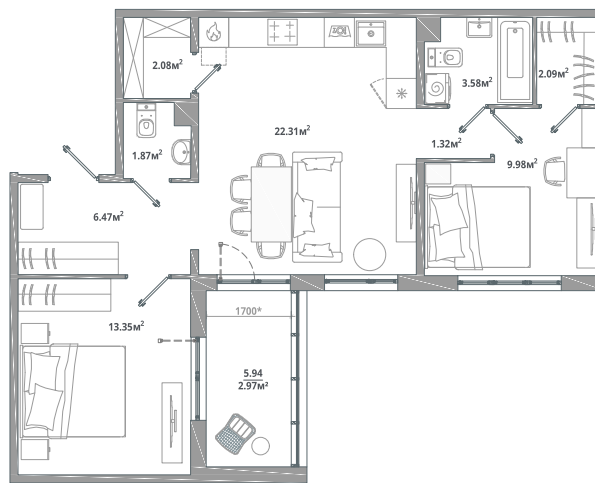

Номер: 124

2 комнатная 66.02 м²

Отсканируйте QR-код и
смотрите на сайте
lesart.ru

16 562 305 руб.

В ипотеку от 79 341 руб.

Чистовая отделка

Кухня-гостиная

Корпус	10.2	Этаж	12
Секция	2	Сдача	Сдан

23.05.2026 16:10 (Мск)

Не является публичной офертой, цена может быть скорректирована.
Информация взята с сайта «lesart.ru».

На этаже 12

2 комнатная 66.02 м²

23.05.2026 16:10 (Мск)

Не является публичной офертой, цена может быть скорректирована.
Информация взята с сайта «lesart.ru».

На генплане 10.2

2 комнатная 66.02 м²

23.05.2026 16:10 (Мск)

Не является публичной офертой, цена может быть скорректирована.
Информация взята с сайта «lesart.ru».