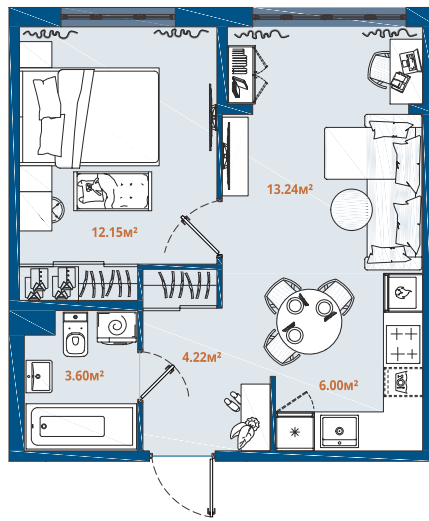

Номер: 324

1 комнатная 39.21 м²

Отсканируйте QR-код и
смотрите на сайте
lesart.ru

8 511 472 руб.

В ипотеку от 40 774 руб.

Чистовая отделка

Кухня-гостиная

Корпус	10.5	Этаж	1
Секция	6	Сдача	1 кв. 2026

01.05.2026 01:38 (Мск)

Не является публичной офертой, цена может быть скорректирована. Информация взята с сайта «lesart.ru»

На этаже 1

1 комнатная 39.21 м²

01.05.2026 01:38 (Мск)

Не является публичной офертой, цена может быть скорректирована. Информация взята с сайта «lesart.ru»

На генплане
10.5

1 комнатная 39.21 м²

01.05.2026 01:38 (Мск)

Не является публичной офертой, цена может быть скорректирована. Информация взята с сайта «lesart.ru»