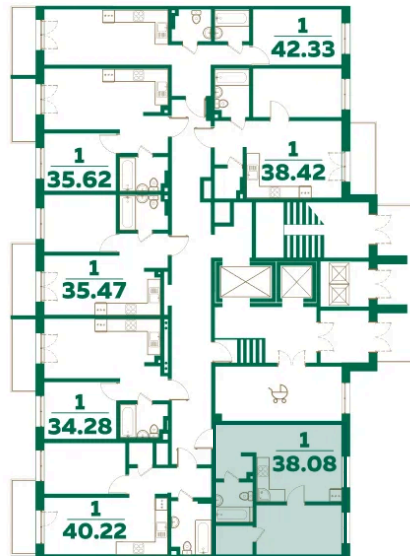

Номер: 060

1 комнатная 38.08 м²

Отсканируйте QR-код и
смотрите на сайте
lesart.ru

9 758 952 руб.

В ипотеку от 40 069 руб.

Чистовая отделка

Кухня-гостиная

Корпус	10.1	Этаж	1
Секция	2	Сдача	Сдан

15.06.2026 09:49 (Мск)

Не является публичной офертой, цена может быть скорректирована.
Информация взята с сайта «lesart.ru».

На этаже 1

1 комнатная 38.08 м²

15.06.2026 09:49 (Мск)

Не является публичной офертой, цена может быть скорректирована.
Информация взята с сайта «lesart.ru».

На генплане
10.1

1 комнатная 38.08 м²

15.06.2026 09:49 (Мск)

Не является публичной офертой, цена может быть скорректирована.
Информация взята с сайта «lesart.ru».