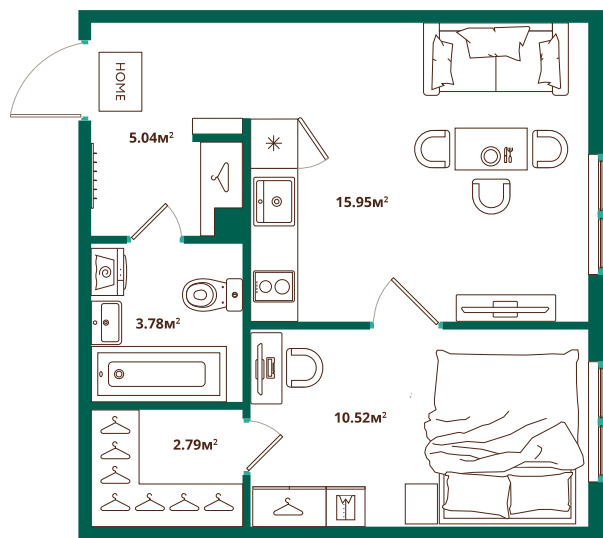

Номер: 060

1 комнатная 38.08 м²

Отсканируйте QR-код и
смотрите на сайте
lesart.ru

9 758 952 руб.

В ипотеку от 40 069 руб.

Чистовая отделка

Кухня-гостиная

Корпус	10.1	Этаж	1
Секция	2	Сдача	Сдан

15.06.2026 09:49 (Мск)

Не является публичной офертой, цена может быть скорректирована.
Информация взята с сайта «lesart.ru».

На этаже 1

1 комнатная 38.08 м²

15.06.2026 09:49 (Мск)

Не является публичной офертой, цена может быть скорректирована.
Информация взята с сайта «lesart.ru».

На генплане
10.1

1 комнатная 38.08 м²

15.06.2026 09:49 (Мск)

Не является публичной офертой, цена может быть скорректирована.
Информация взята с сайта «lesart.ru».