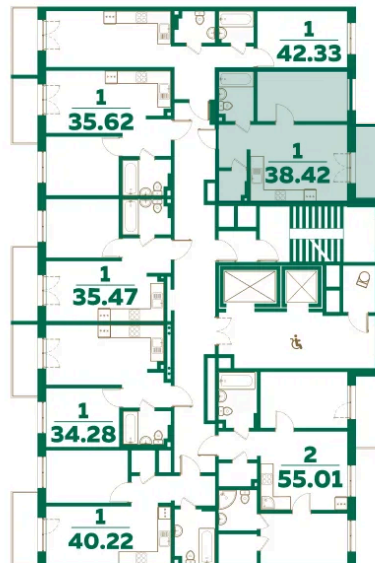

На этаже 6

1 комнатная 38.42 м²

08.04.2026 15:01 (Мск)

Не является публичной офертой, цена может быть скорректирована. Информация взята с сайта «lesart.ru»