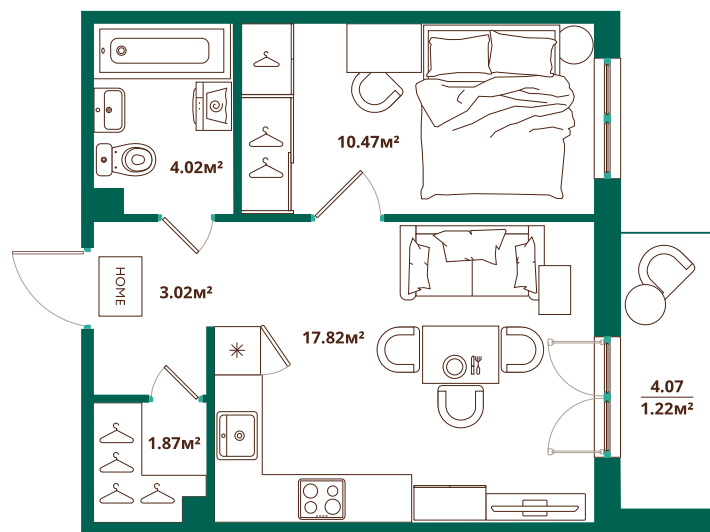

Номер: 101

1 комнатная 38.42 м²

Отсканируйте QR-код и
смотрите на сайте
lesart.ru

10 344 201 руб.

В ипотеку от 49 553 руб.

Чистовая отделка

Кухня-гостиная

Корпус	10.1	Этаж	6
Секция	2	Сдача	Сдан

23.05.2026 16:08 (Мск)

Не является публичной офертой, цена может быть скорректирована.
Информация взята с сайта «lesart.ru».

На этаже 6

1 комнатная 38.42 м²

23.05.2026 16:08 (Мск)

Не является публичной офертой, цена может быть скорректирована.
Информация взята с сайта «lesart.ru».

На генплане 10.1

1 комнатная 38.42 м²

23.05.2026 16:08 (Мск)

Не является публичной офертой, цена может быть скорректирована.
Информация взята с сайта «lesart.ru».