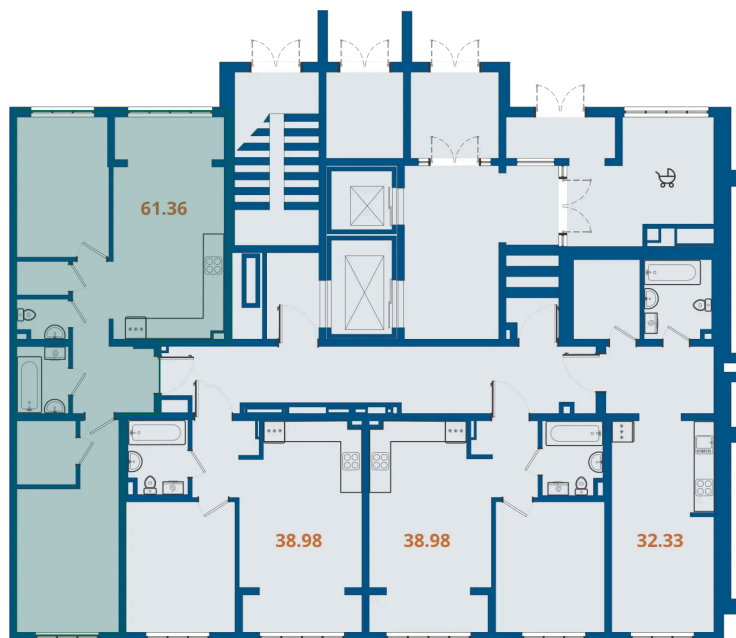

На этаже 1

2 комнатная 61.36 м²

двор

20.04.2026 23:48 (Мск)

Не является публичной офертой, цена может быть скорректирована. Информация взята с сайта «lesart.ru»

На генплане
10.5

2 комнатная 61.36 м²

20.04.2026 23:48 (Мск)