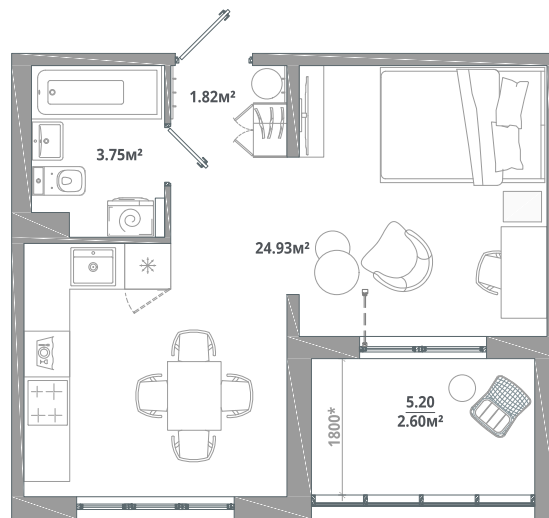

# Студия 33.1 м<sup>2</sup>

Отсканируйте QR-код и  
смотрите на сайте  
lesart.ru

7 646 100 руб.

В ипотеку от 28 387 руб.

Чистовая отделка

Корпус	10.2	Этаж	11
Секция	1	Сдача	Сдан

25.06.2026 10:36 (Мск)

Не является публичной офертой, цена может быть скорректирована.  
Информация взята с сайта «lesart.ru».

На этаже 11

Студия 33.1 м<sup>2</sup>

25.06.2026 10:36 (Мск)

Не является публичной офертой, цена может быть скорректирована.  
Информация взята с сайта «lesart.ru».

# На генплане 10.2

Студия 33.1 м<sup>2</sup>

25.06.2026 10:36 (Мск)

Не является публичной офертой, цена может быть скорректирована.  
Информация взята с сайта «lesart.ru».