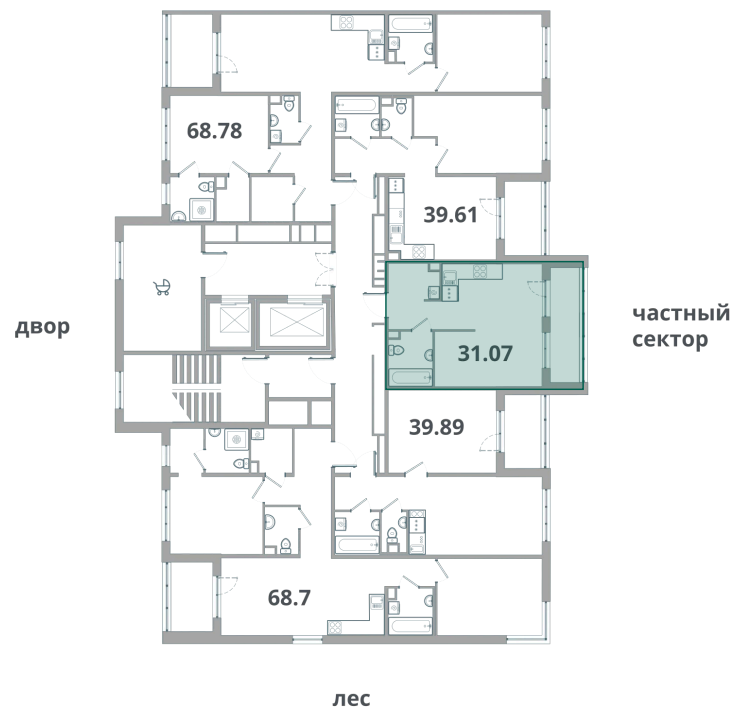

На этаже 6

Студия 31.07 м²

21.05.2026 00:30 (Мск)

Не является публичной офертой, цена может быть скорректирована.
Информация взята с сайта «lesart.ru».