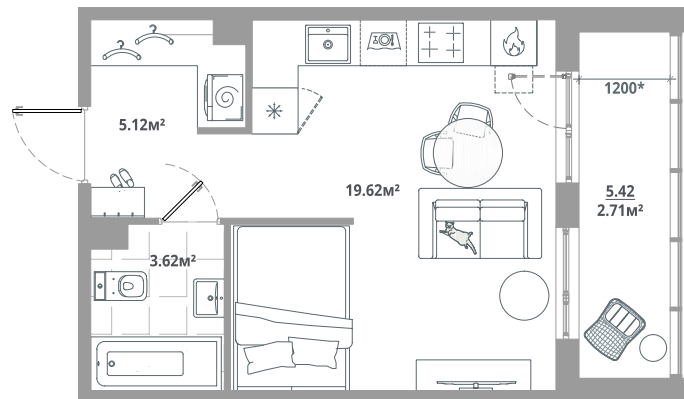

# Студия 31.07 м<sup>2</sup>

Отсканируйте QR-код и  
смотрите на сайте  
lesart.ru

6 972 357 руб.

В ипотеку от 33 401 руб.

Чистовая отделка

Корпус	10.3	Этаж	6
Секция	5	Сдача	4 кв. 2025

21.05.2026 00:30 (Мск)